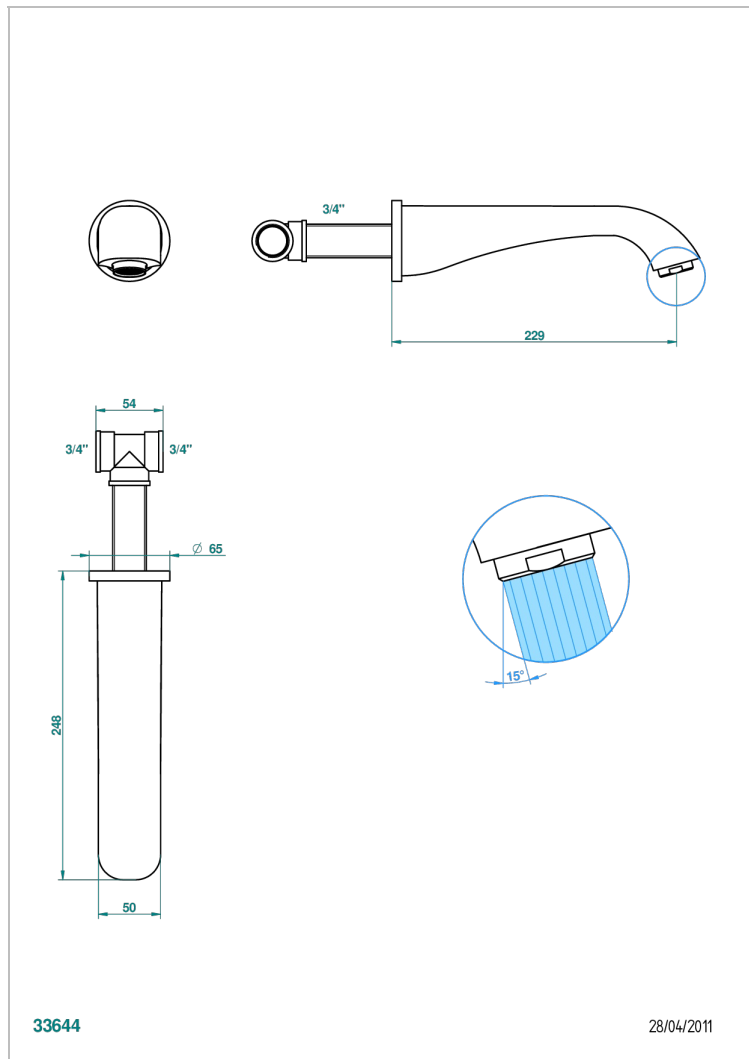

DIPLOMATE ROPED RINGS

U4C-22SG

壁式3/4"浴缸龙头超大号喷嘴

THG
PARIS

特色

- Diplomat Roped rings
- 壁式3/4"浴缸龙头超大号喷嘴

技术特征

- Recommandé : 3 bars (max. 5 bars) - Advised : 43,5 psi (max. 72 psi)
- Bec : 35 l/min à 3 bars
- Spout : 9.26 gpm at 43.5 psi