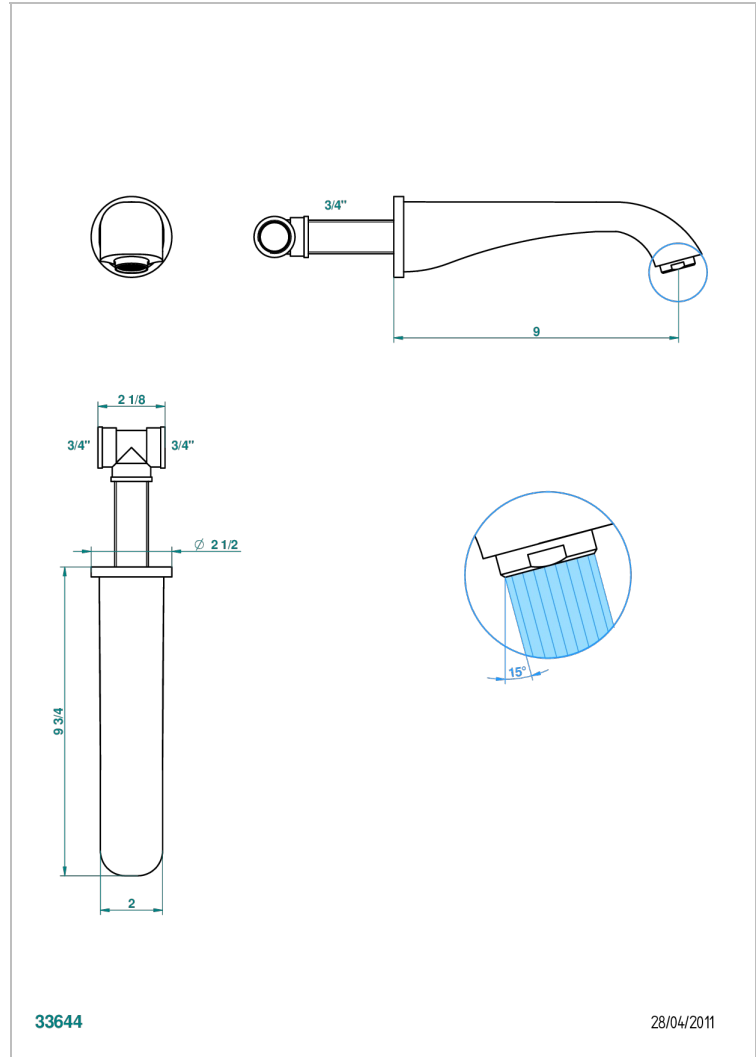

DIPLOMATE ROPED RINGS

U4C-22SG

壁式3/4"浴缸龙头超大号喷嘴

THG[®]
PARIS

特色

- Diplomat Roped rings
- 壁式3/4"浴缸龙头超大号喷嘴

技术特征

- Recommandé : 3 bars (max. 5 bars) - Advised : 43,5 psi (max. 72 psi)
- Bec : 35 l/min à 3 bars
- Spout : 9.26 gpm at 43.5 psi