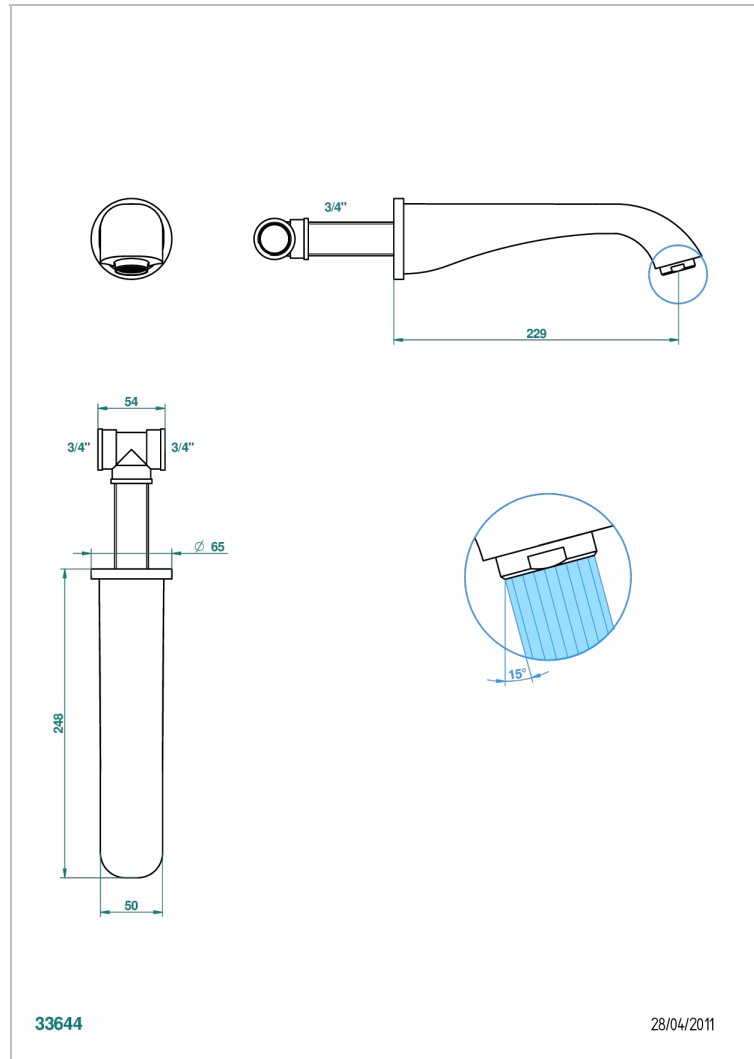

DIPLOMATE С ПРОТОЧЕННЫМИ КОЛЬЦАМИ

U4B-22SG

Излив для ванны встраиваемый в стену - СУПЕР ГОЛИАФ

THG[®]
PARIS

ХАРАКТЕРИСТИКИ

- Diplomat с проточенными кольцами
- Излив для ванны встраиваемый в стену - СУПЕР ГОЛИАФ

ТЕХНИЧЕСКИЕ ХАРАКТЕРИСТИКИ

- Recommandé : 3 bars (max. 5 bars) - Advised : 43,5 psi (max. 72 psi)
- Bec : 35 l/min à 3 bars
- Spout : 9.26 gpm at 43.5 psi

ДОСТУПНЫЕ ВАРИАНТЫ ПОКРЫТИЙ

Black ceram - D30
Blush PVD - H62
Graphite PVD - H64
Matt Umber PVD - H67
Matt blush PVD - H60
Matt graphite PVD - H65