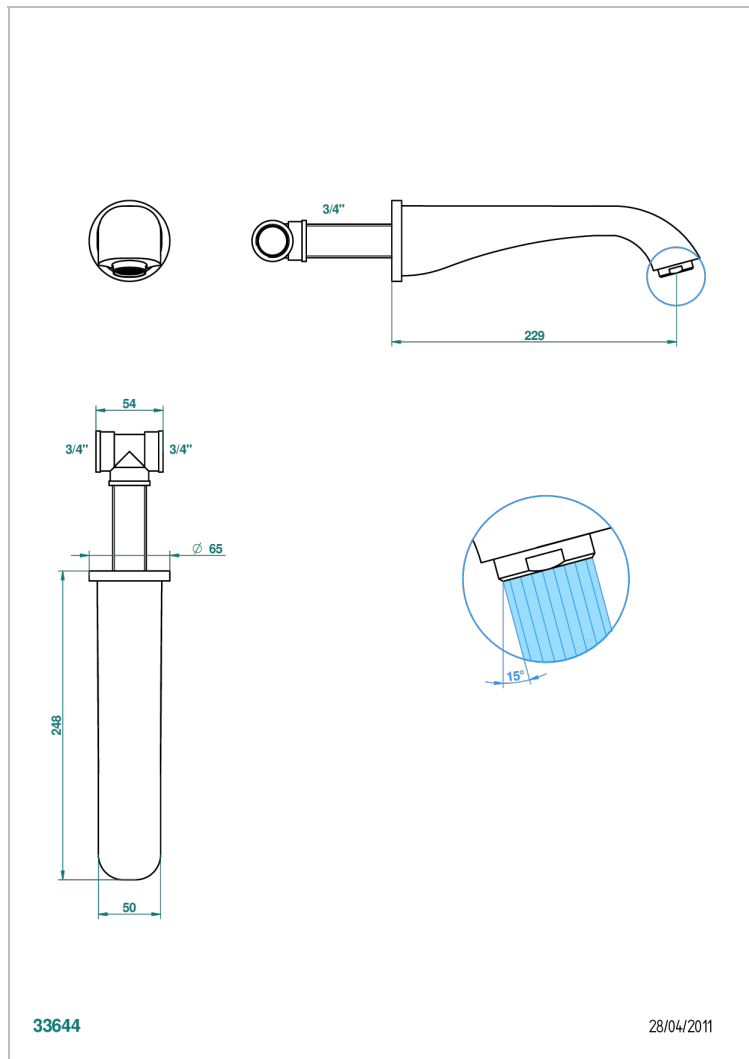

DIPLOMATE GROOVED RINGS

U4B-22SG

壁式3/4"浴缸龙头超大号喷嘴

THG[®]
PARIS

特色

- Diplomate Grooved rings
- 壁式3/4"浴缸龙头超大号喷嘴

技术特征

- Recommandé : 3 bars (max. 5 bars) - Advised : 43,5 psi (max. 72 psi)
- Bec : 35 l/min à 3 bars
- Spout : 9.26 gpm at 43.5 psi