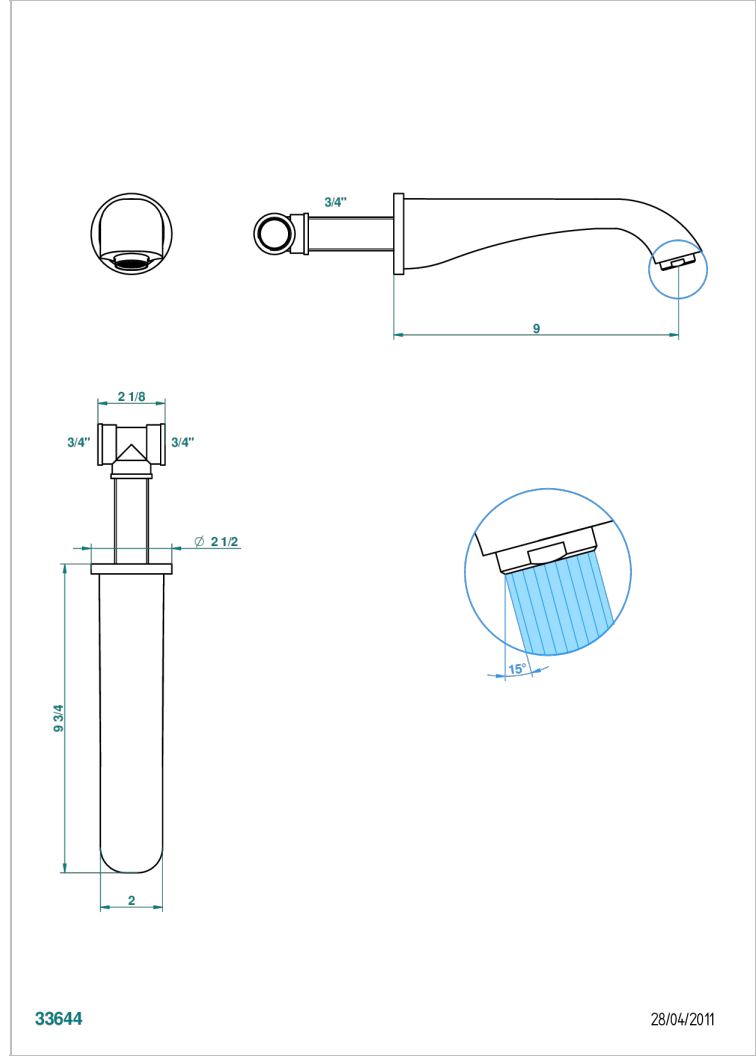

# DIPLOMATE ANILLO ANILLADO

U4B-22SG

Caño de bañera mural super goliath 3/4"

THG<sup>®</sup>  
PARIS

## CARACTERÍSTICAS

- Diplomate anillo anillado
- Caño de bañera mural super goliath 3/4"

## ESPECIFICACIONES TÉCNICAS

- Recommandé : 3 bars (max. 5 bars) - Advised : 43,5 psi (max. 72 psi)
- Bec : 35 l/min à 3 bars
- Spout : 9.26 gpm at 43.5 psi