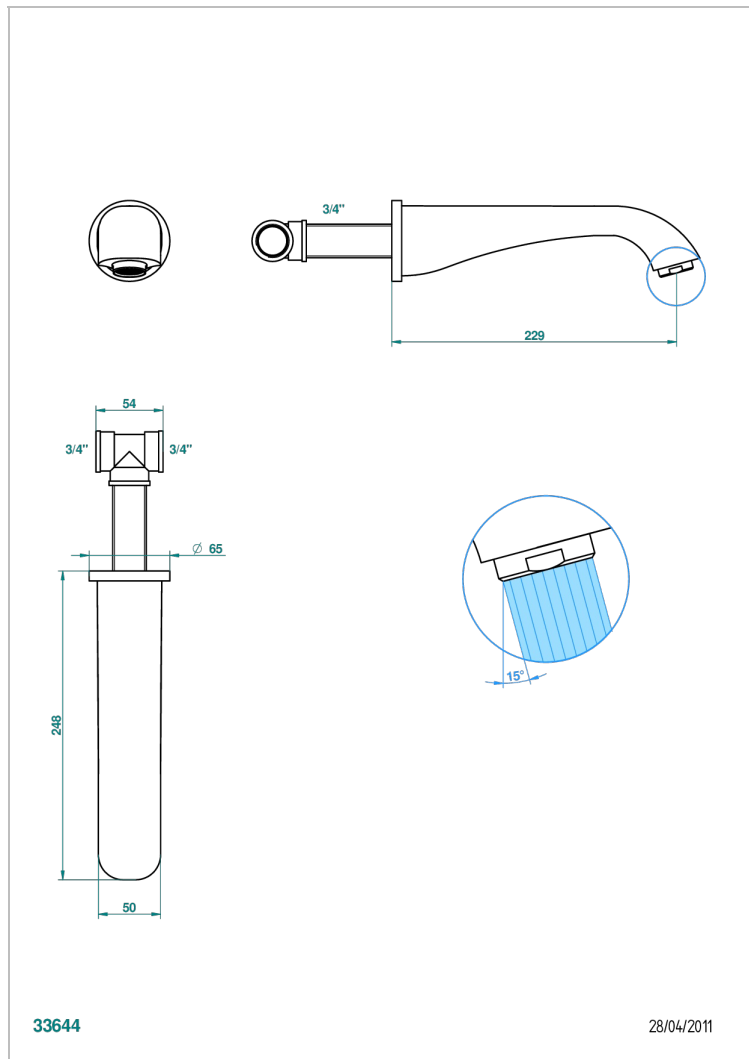

# DIPLOMATE С ГЛАДКИМИ КОЛЬЦАМИ

U4A-22SG

Излив для ванны встраиваемый в стену - СУПЕР ГОЛИАФ

THG<sup>®</sup>  
PARIS

## ХАРАКТЕРИСТИКИ

- Diplome с гладкими кольцами
- Излив для ванны встраиваемый в стену - СУПЕР ГОЛИАФ

## ТЕХНИЧЕСКИЕ ХАРАКТЕРИСТИКИ

- Recommandé : 3 bars (max. 5 bars) - Advised : 43,5 psi (max. 72 psi)
- Bec : 35 l/min à 3 bars
- Spout : 9.26 gpm at 43.5 psi