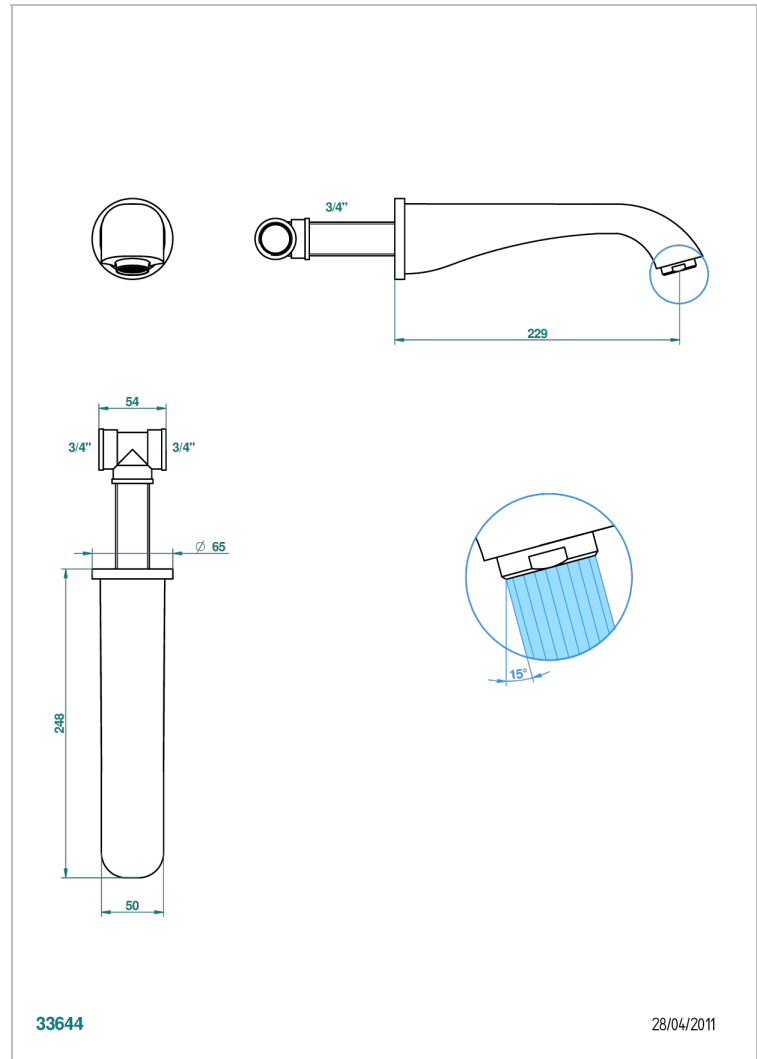

DIPLOMATE BAGUES LISSES

U4A-225G

Bec de bain mural super goliath 3/4"

THG[®]
PARIS

CARACTÉRISTIQUES

- Diplomate Bagues lisses
- Bec de bain mural super goliath 3/4"

SPÉCIFICATIONS TECHNIQUES

- Recommandé : 3 bars (max. 5 bars) - Advised : 43,5 psi (max. 72 psi)
- Bec : 35 l/min à 3 bars
- Spout : 9.26 gpm at 43.5 psi

FINITIONS DISPONIBLES

Bronze clair - D01
Chromé - A02
Chromé / doré - G02
Chromé mat - C02
Doré brillant - F01
Doré mat - F07

Nickel brillant - B01
Nickel mat - C01
Noir mat céramique - D30
Or pâle - F30
Or pâle mat - F31
Pvd blush - H62