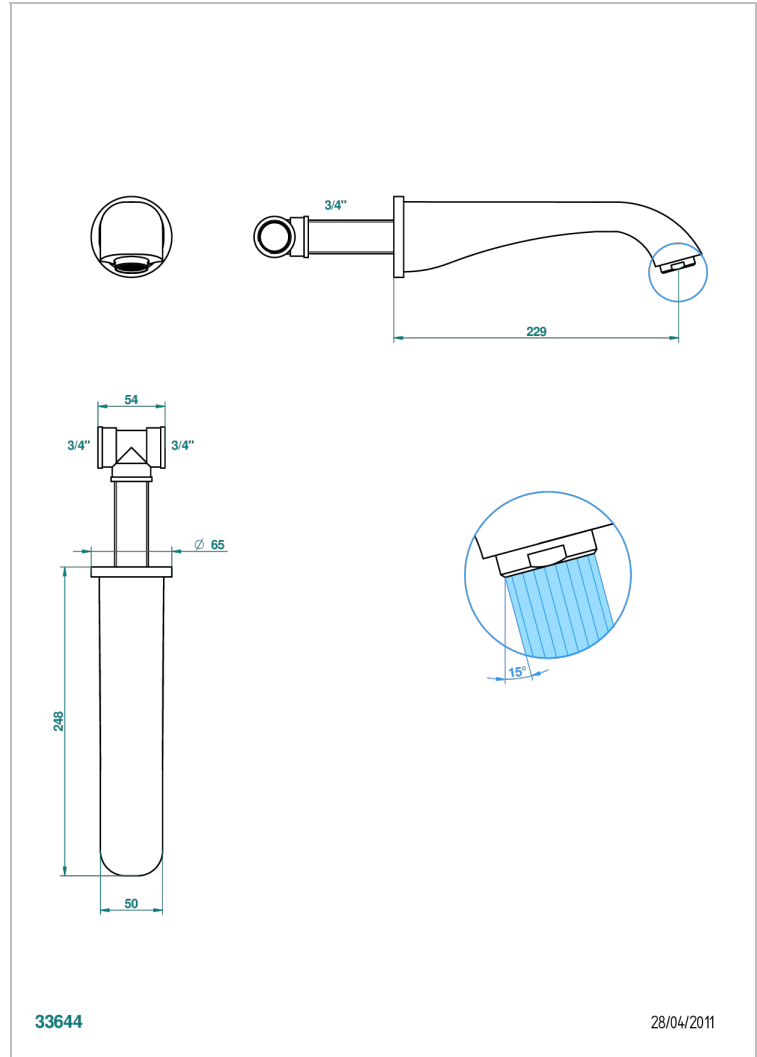

# DIPLOMATE ANILLO LISO

U4A-22SG

Caño de bañera mural super goliath 3/4"

THG<sup>®</sup>  
PARIS

## CARACTERÍSTICAS

- Diplomate anillo liso
- Caño de bañera mural super goliath 3/4"

## ESPECIFICACIONES TÉCNICAS

- Recommandé : 3 bars (max. 5 bars) - Advised : 43,5 psi (max. 72 psi)
- Bec : 35 l/min à 3 bars
- Spout : 9.26 gpm at 43.5 psi