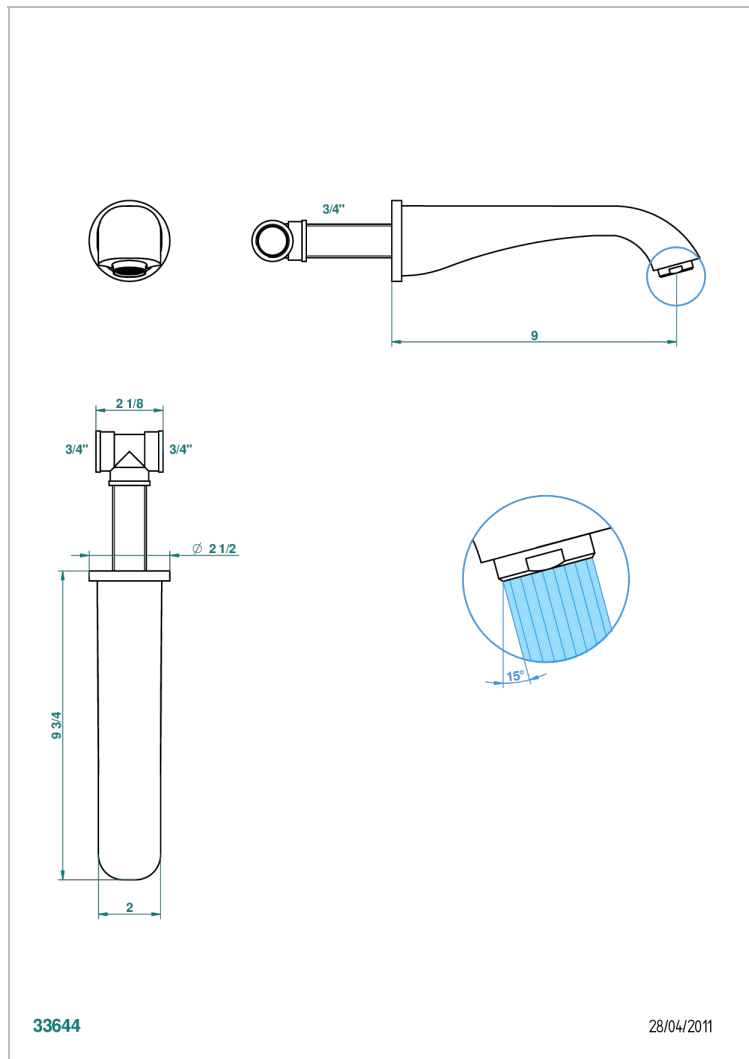

ДИПЛОМАТЕ С ГЛАДКИМИ КОЛЬЦАМИ

U4A-22SG

Излив для ванны встраиваемый в стену - СУПЕР ГОЛИАФ

THG[®]
PARIS

ХАРАКТЕРИСТИКИ

- Diplomate с гладкими кольцами
- Излив для ванны встраиваемый в стену - СУПЕР ГОЛИАФ

ТЕХНИЧЕСКИЕ ХАРАКТЕРИСТИКИ

- Recommandé : 3 bars (max. 5 bars) - Advised : 43,5 psi (max. 72 psi)
- Bec : 35 l/min à 3 bars
- Spout : 9.26 gpm at 43.5 psi

ДОСТУПНЫЕ ВАРИАНТЫ ПОКРЫТИЙ

Black ceram - D30
Blush PVD - H62
Graphite PVD - H64
Matt Umber PVD - H67
Matt blush PVD - H60
Matt graphite PVD - H65