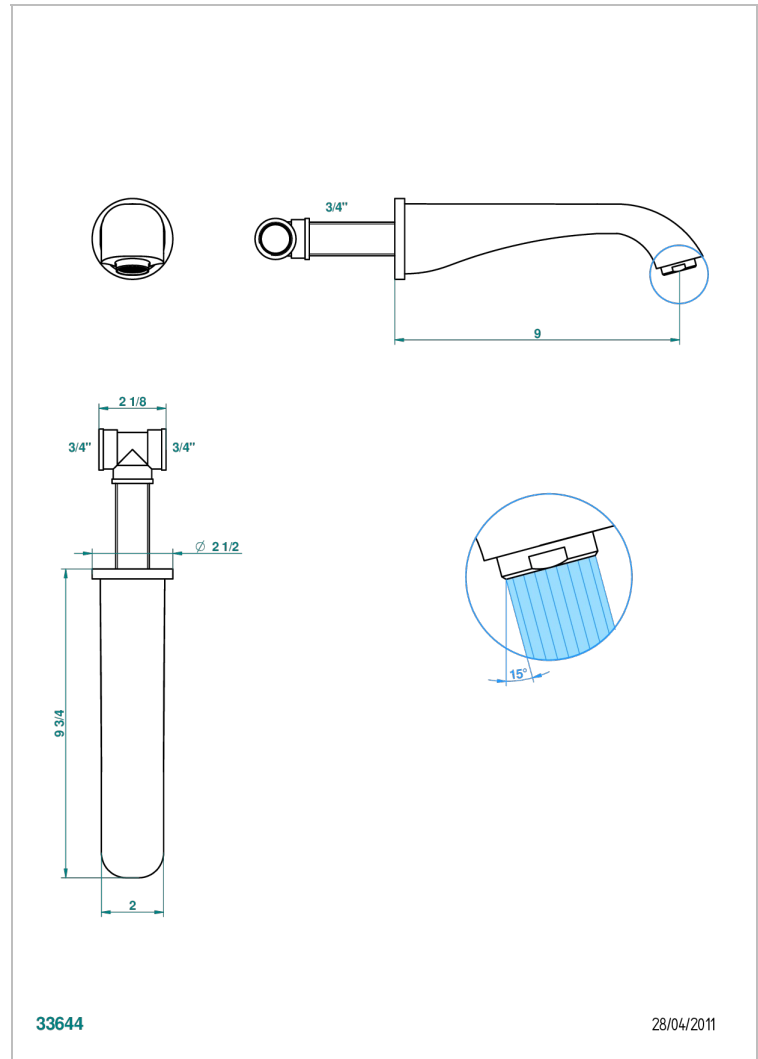

DIPLOMATE BAGUES LISSES

U4A-225G

Bec de bain mural super goliath 3/4"

THG[®]
PARIS

CARACTÉRISTIQUES

- Diplomate Bagues lisses
- Bec de bain mural super goliath 3/4"

SPÉCIFICATIONS TECHNIQUES

- Recommandé : 3 bars (max. 5 bars) - Advised : 43,5 psi (max. 72 psi)
- Bec : 35 l/min à 3 bars
- Spout : 9.26 gpm at 43.5 psi

FINITIONS DISPONIBLES

Bronze clair - D01
Chromé - A02
Chromé / doré - G02
Chromé mat - C02
Doré brillant - F01
Doré mat - F07

Nickel brillant - B01
Nickel mat - C01
Noir mat céramique - D30
Or pâle - F30
Or pâle mat - F31
Pvd blush - H62