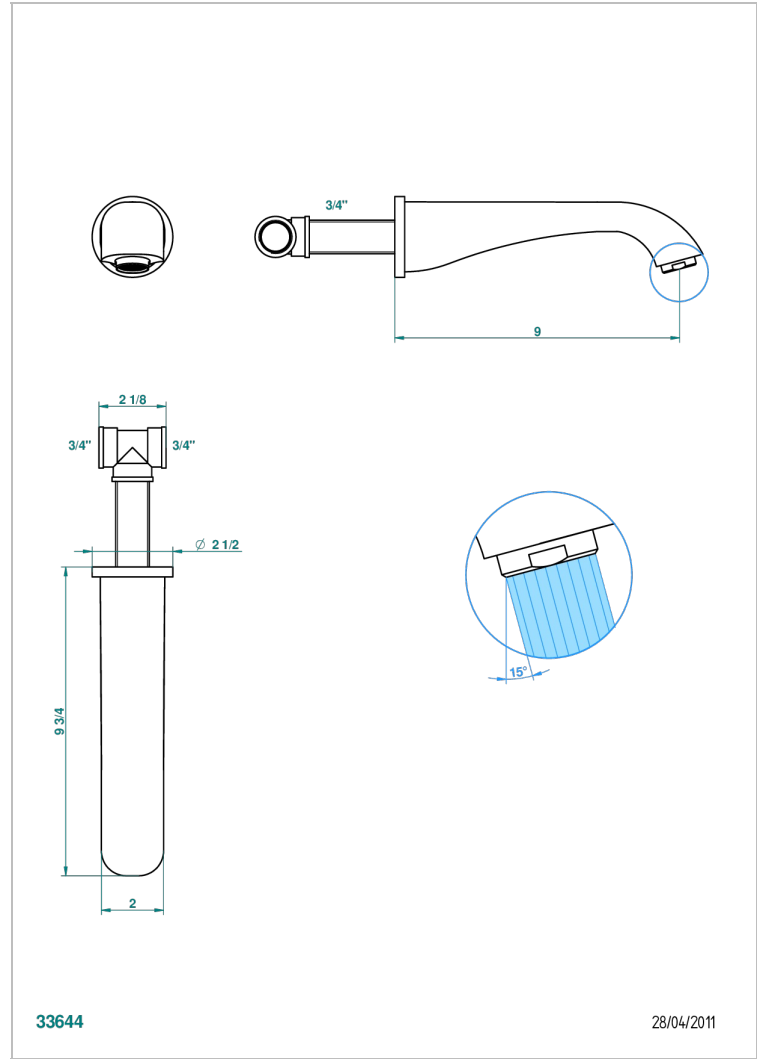

DIPLOMATE ANILLO LISO

U4A-22SG

Caño de bañera mural super goliath 3/4"

THG[®]
PARIS

CARACTERÍSTICAS

- Diplomate anillo liso
- Caño de bañera mural super goliath 3/4"

ESPECIFICACIONES TÉCNICAS

- Recommandé : 3 bars (max. 5 bars) - Advised : 43,5 psi (max. 72 psi)
- Bec : 35 l/min à 3 bars
- Spout : 9.26 gpm at 43.5 psi