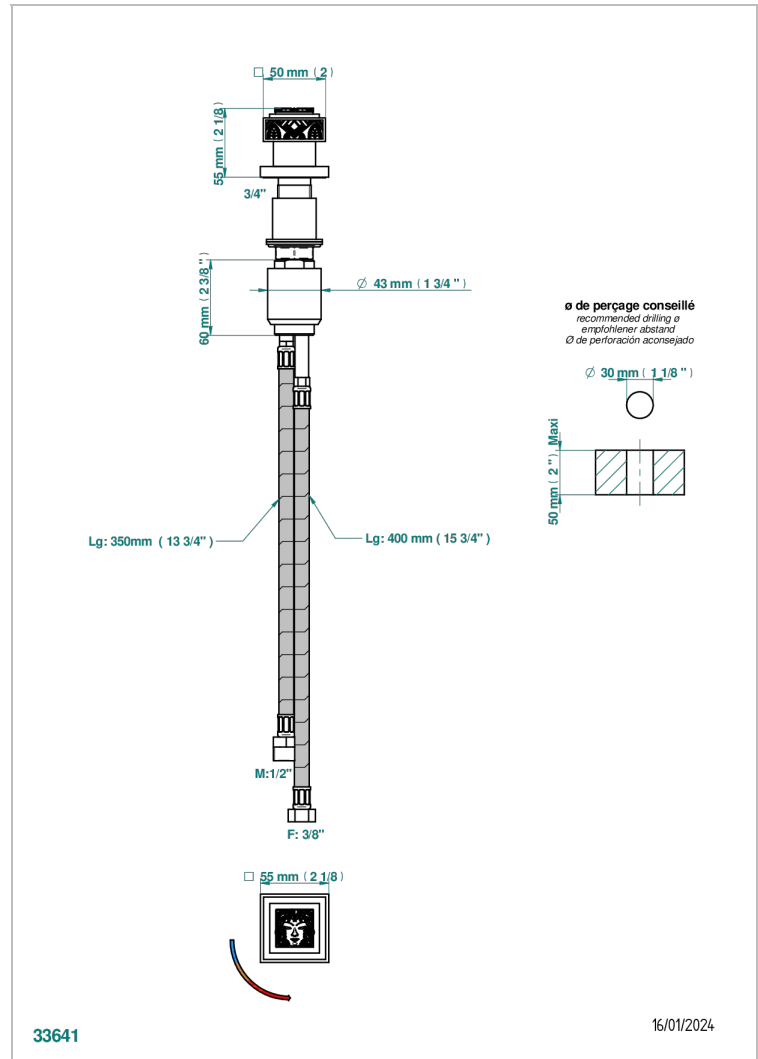

MASQUE DE FEMME METAL GRAVE

A2T-6532

Mitigeur à cartouche progressive avec croisillon de style

THG[®]
PARIS

CARACTÉRISTIQUES

- ACS : 22ACCLY009

CERTIFICATIONS

FINITIONS DISPONIBLES

Chromé - A02
Chromé / doré - G02
Chromé mat - C02
Doré brillant - F01
Doré mat - F07
Nickel brillant - B01

Nickel mat - C01
Noir mat céramique - D30
Or pâle - F30
Or pâle mat - F31
Pvd blush - H62
Pvd blush mat - H60

Vieux nickel - H28