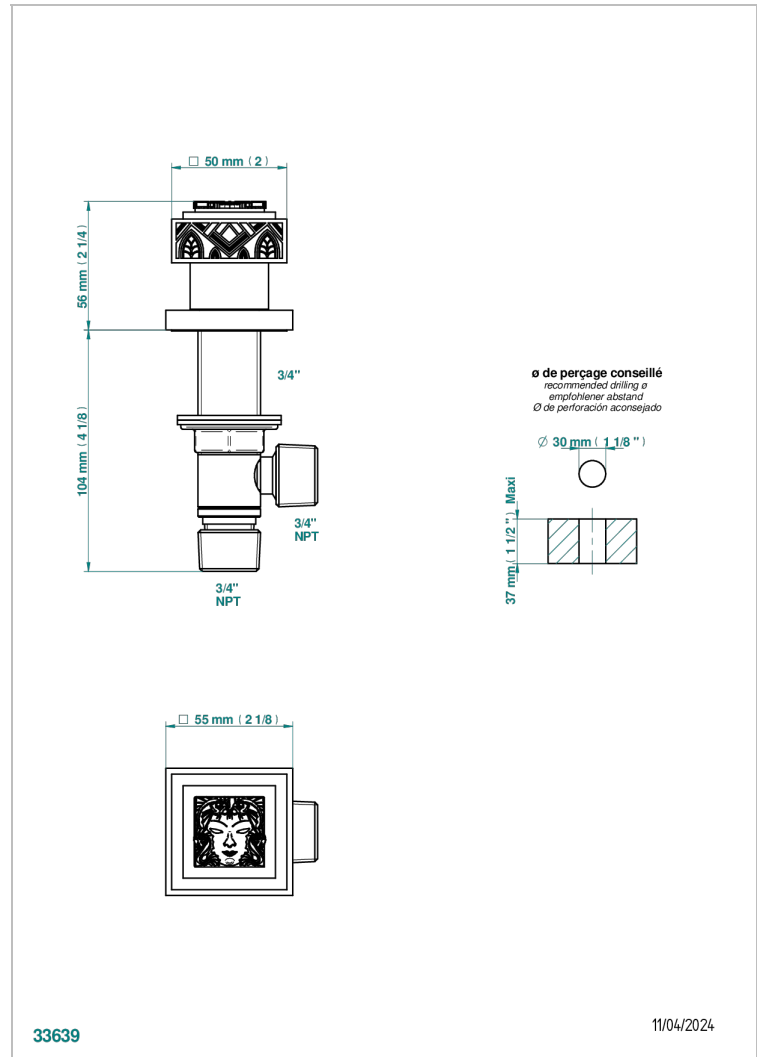

MASQUE DE FEMME METAL GRAVE

A2T-36

Côté sur gorge 3/4"

THG[®]
PARIS

CARACTÉRISTIQUES

- Masque de Femme Métal gravé
- Côté sur gorge 3/4"

FINITIONS DISPONIBLES

Chromé - A02
Chromé / doré - G02
Chromé mat - C02
Doré brillant - F01
Doré mat - F07
Nickel brillant - B01

Nickel mat - C01
Noir mat céramique - D30
Or pâle - F30
Or pâle mat - F31
Pvd blush - H62
Pvd blush mat - H60

Pvd couleur bronze brown - F33
Pvd couleur bronze brown - mat - F34
Pvd couleur doré - H52
Pvd couleur doré mat - H53
Pvd couleur laiton - H49
Pvd couleur laiton mat - H50