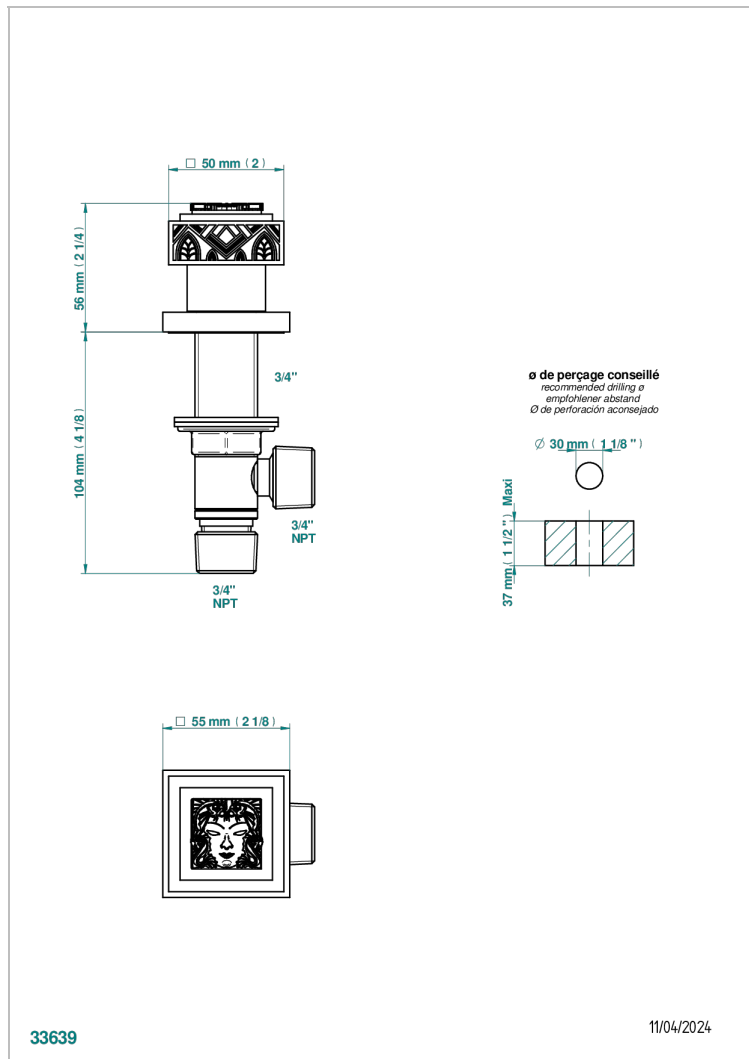

MASQUE DE FEMME, METAL GRABADO

A2T-36

Llave de paso sobre encimera 3/4"

CARACTERÍSTICAS

- Masque de Femme, metal grabado
- Llave de paso sobre encimera 3/4"

ACABADOS DISPONIBLES

Cerámica negra mate - D30
Cromo - A02
Cromo / dorado - G02
Cromo mate - C02
Dorado - F01
Dorado mate - F07