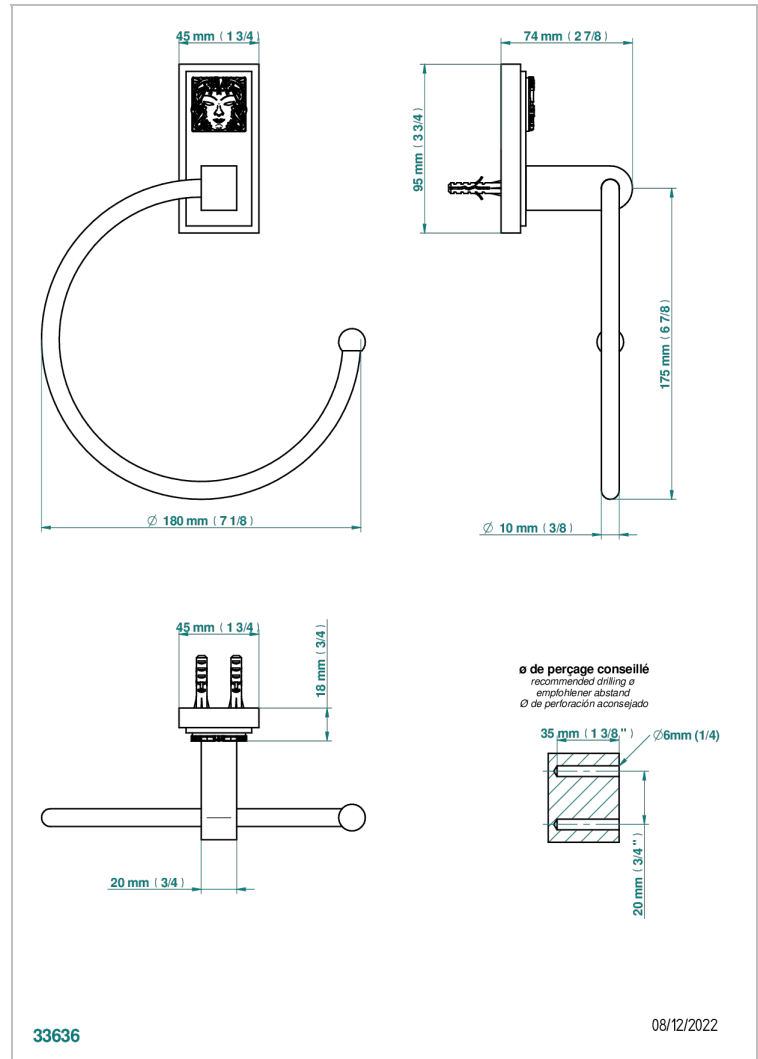

MASQUE DE FEMME METAL LISSE

A2U-504N

Anneau porte-serviette

THG[®]
PARIS

CARACTÉRISTIQUES

- Accessoire en laiton

FINITIONS DISPONIBLES

Chromé - A02
Chromé / doré - G02
Chromé mat - C02
Doré brillant - F01
Doré mat - F07
Nickel brillant - B01

Nickel mat - C01
Noir mat céramique - D30
Or pâle - F30
Or pâle mat - F31
Pvd blush - H62
Pvd blush mat - H60

Pvd couleur bronze brown - F33
Pvd couleur bronze brown - mat - F34
Pvd couleur doré - H52
Pvd couleur doré mat - H53
Pvd couleur laiton - H49
Pvd couleur laiton mat - H50

Pvd couleur nickel - H55
Pvd couleur nickel mat - H56
Pvd graphite - H64
Pvd graphite mat - H65
Pvd umber - H66
Pvd umber mat - H67

Vieux nickel - H28