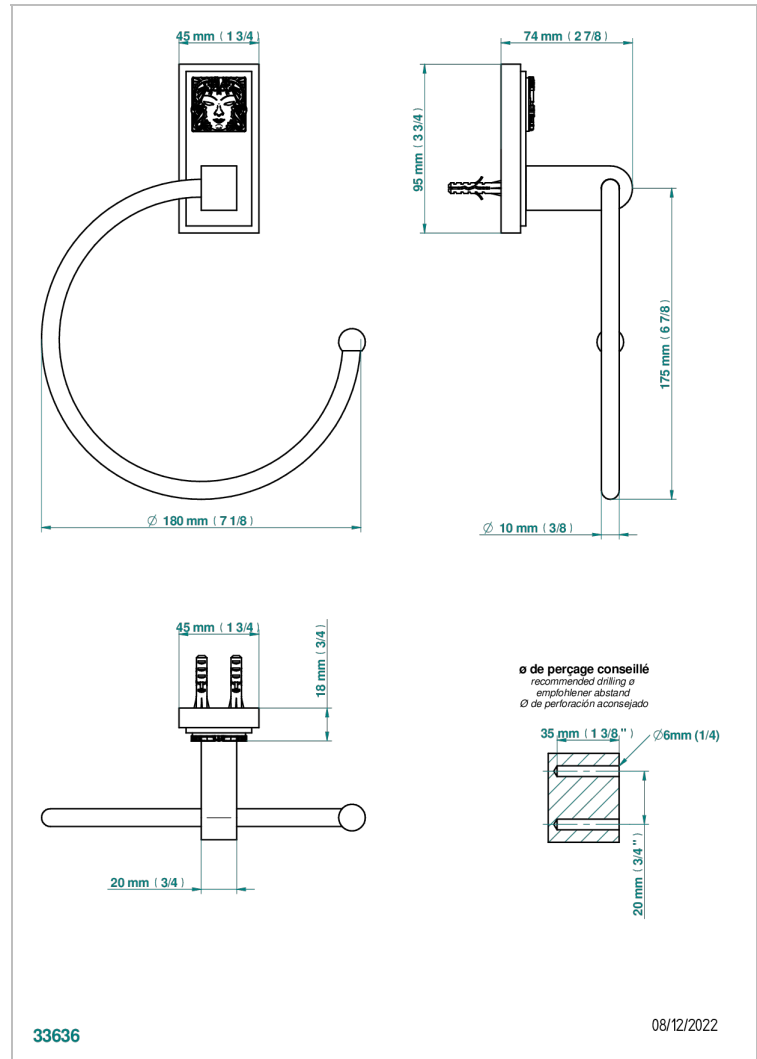

# MASQUE DE FEMME METAL LISSE

A2U-504N

Anneau porte-serviette

THG<sup>®</sup>  
PARIS

## CARACTÉRISTIQUES

- Accessoire en laiton

Vieux nickel - H28