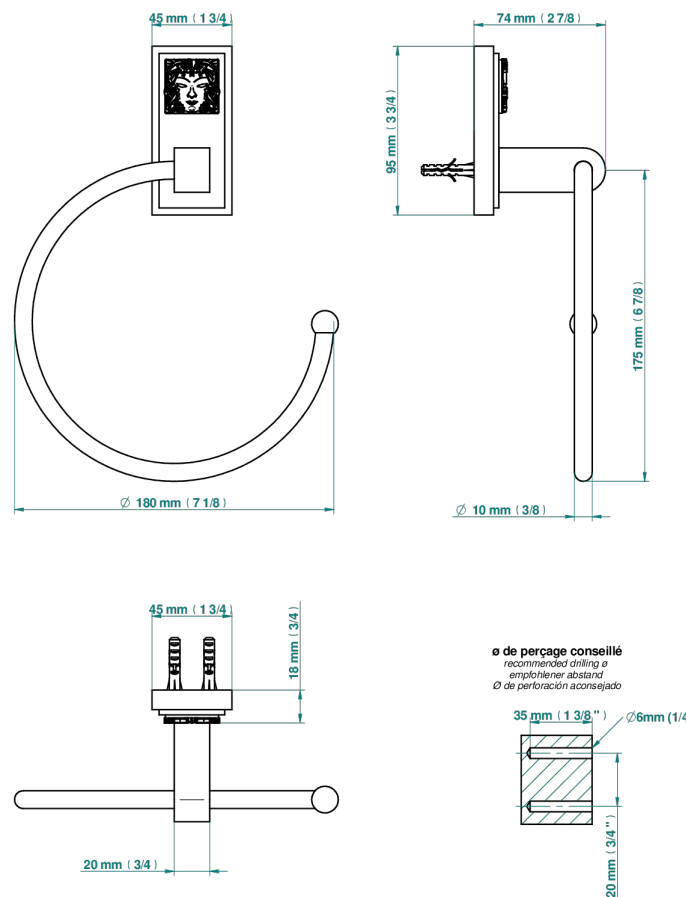

# MASQUE DE FEMME METAL LISSE

A2U-504N

Anneau porte-serviette

THG<sup>®</sup>  
PARIS

33636

08/12/2022

## CARACTÉRISTIQUES

- Accessoire en laiton

Vieux nickel - H28