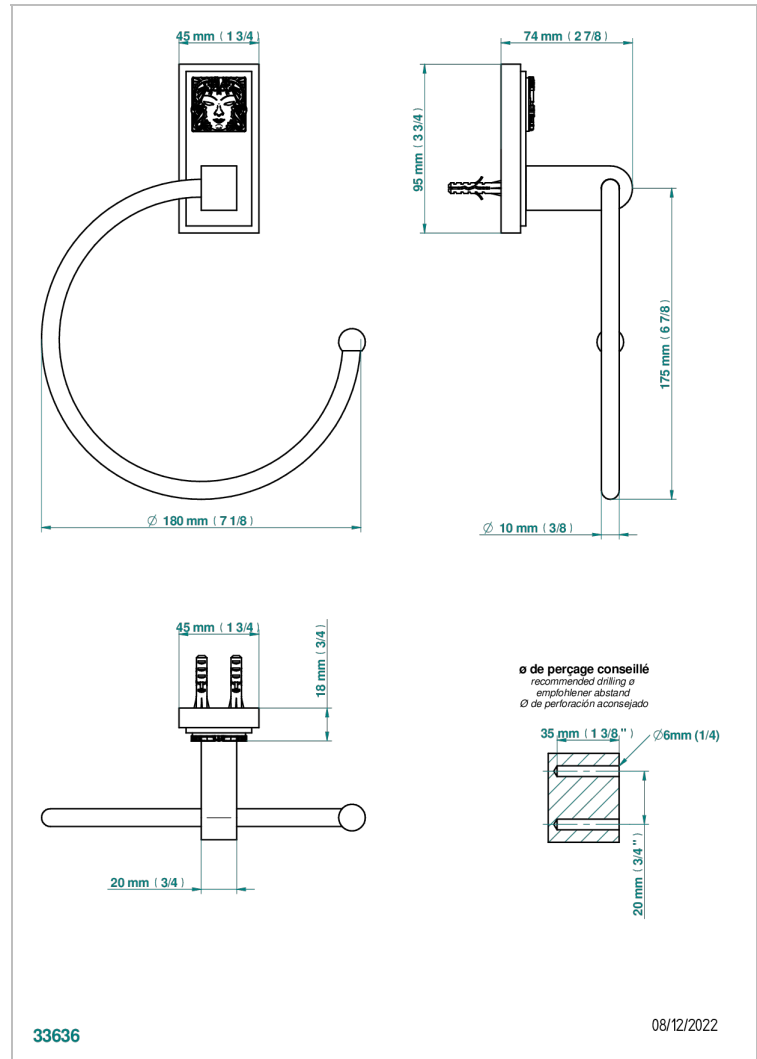

MASQUE DE FEMME METAL GRAVE

A2T-504N

Anneau porte-serviette

THG[®]
PARIS

CARACTÉRISTIQUES

- Accessoire en laiton

FINITIONS DISPONIBLES

Chromé - A02
Chromé / doré - G02
Chromé mat - C02
Doré brillant - F01
Doré mat - F07
Nickel brillant - B01

Nickel mat - C01
Noir mat céramique - D30
Or pâle - F30
Or pâle mat - F31
Pvd blush - H62
Pvd blush mat - H60

Pvd couleur bronze brown - F33
Pvd couleur bronze brown - mat - F34
Pvd couleur doré - H52
Pvd couleur doré mat - H53
Pvd couleur laiton - H49
Pvd couleur laiton mat - H50

Pvd couleur nickel - H55
Pvd couleur nickel mat - H56
Pvd graphite - H64
Pvd graphite mat - H65
Pvd umber - H66
Pvd umber mat - H67

Vieux nickel - H28