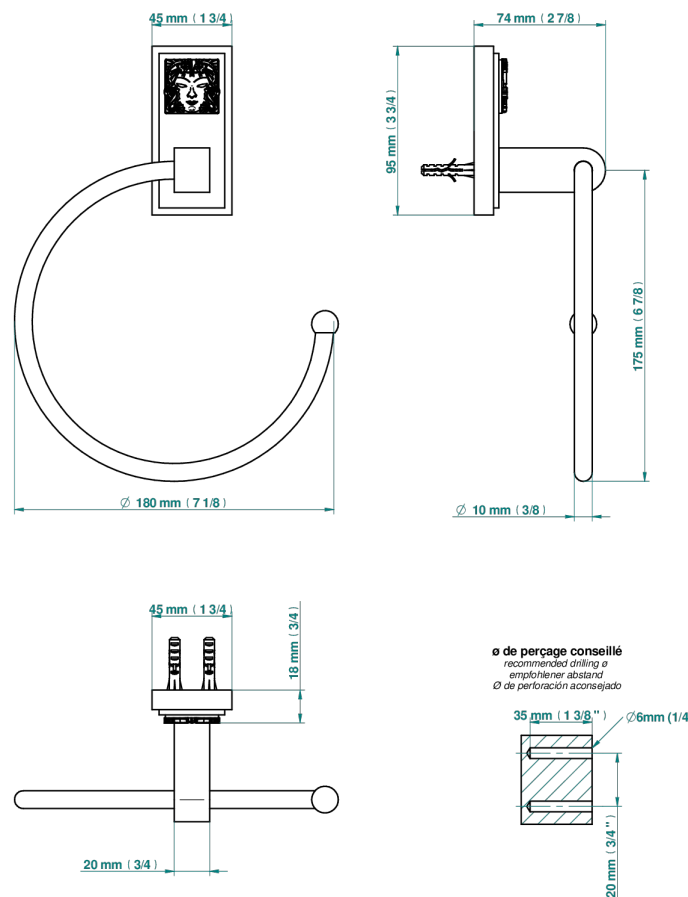

# MASQUE DE FEMME, METAL GRABADO

A2T-504N

Toallero de anilla

33636

08/12/2022

## CARACTERÍSTICAS

- Masque de Femme, metal grabado
- Toallero de anilla