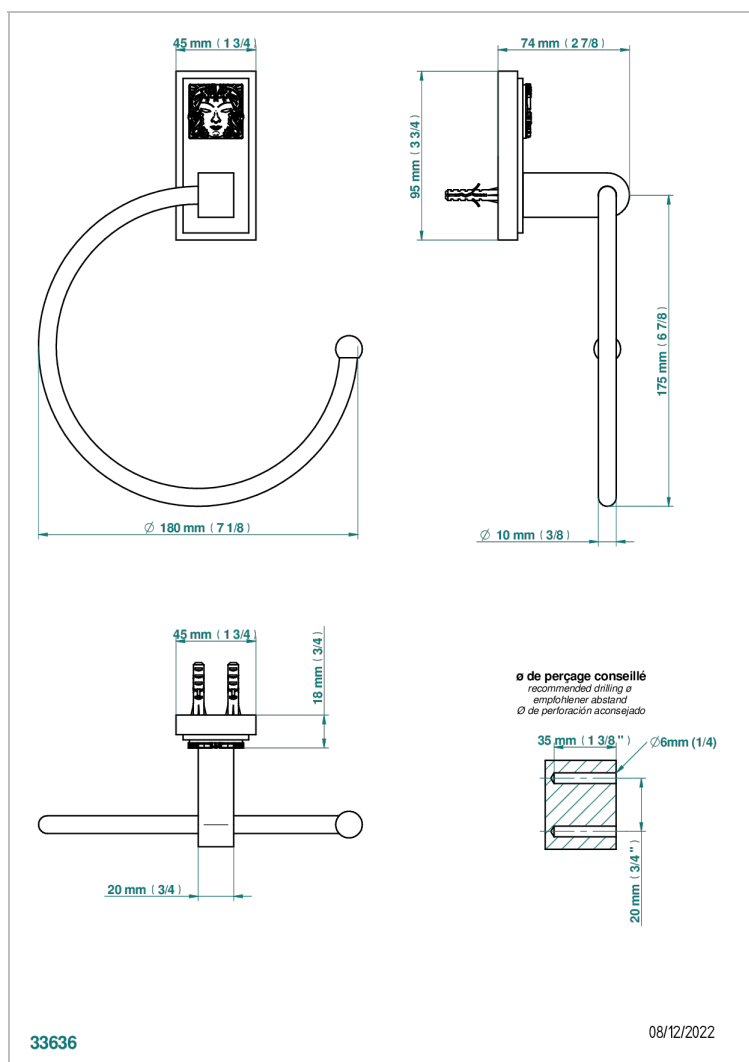

MASQUE DE FEMME, METAL GRAVE

A2T-504N

Полотенцедержатель-кольцо-Ø 180 мм одинарное

THG[®]
PARIS

ХАРАКТЕРИСТИКИ

- Masque de Femme, métal gravé
- Полотенцедержатель-кольцо-Ø 180 мм одинарное

ДОСТУПНЫЕ ВАРИАНТЫ ПОКРЫТИЙ