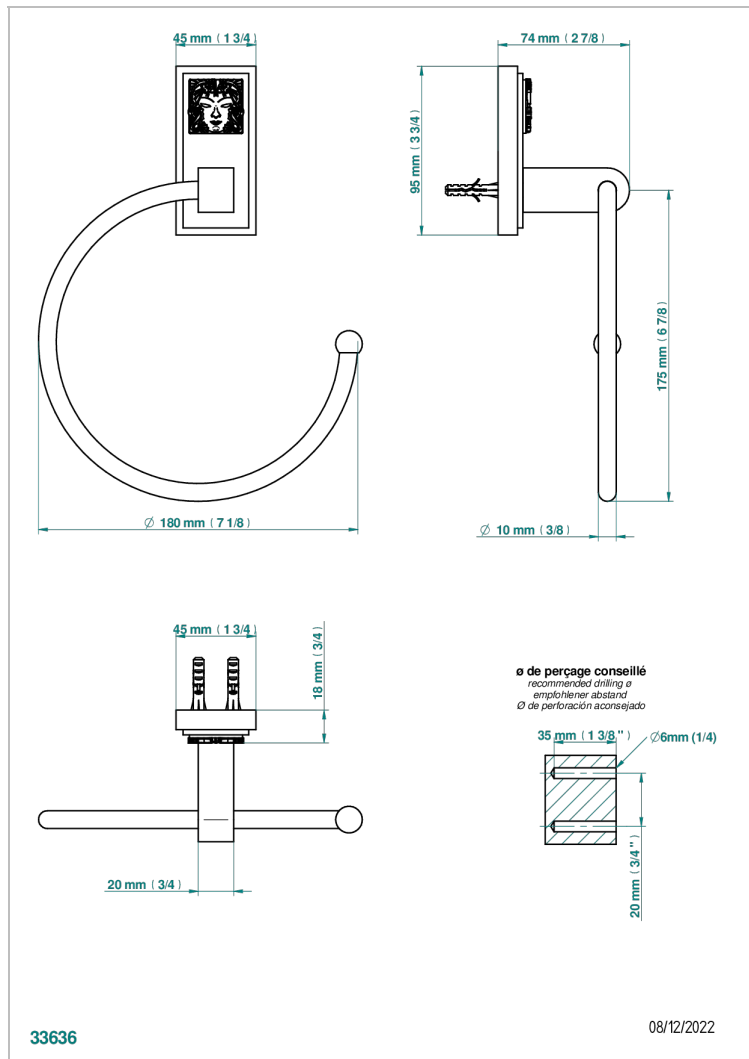

MASQUE DE FEMME ENGRAVED METAL

A2T-504N

毛巾环

特色

- Masque de Femme Engraved Metal
- 毛巾环

可选饰面

Black ceram - D30
Blush PVD - H62
Graphite PVD - H64
Matt Umber PVD - H67
Matt blush PVD - H60
Matt graphite PVD - H65