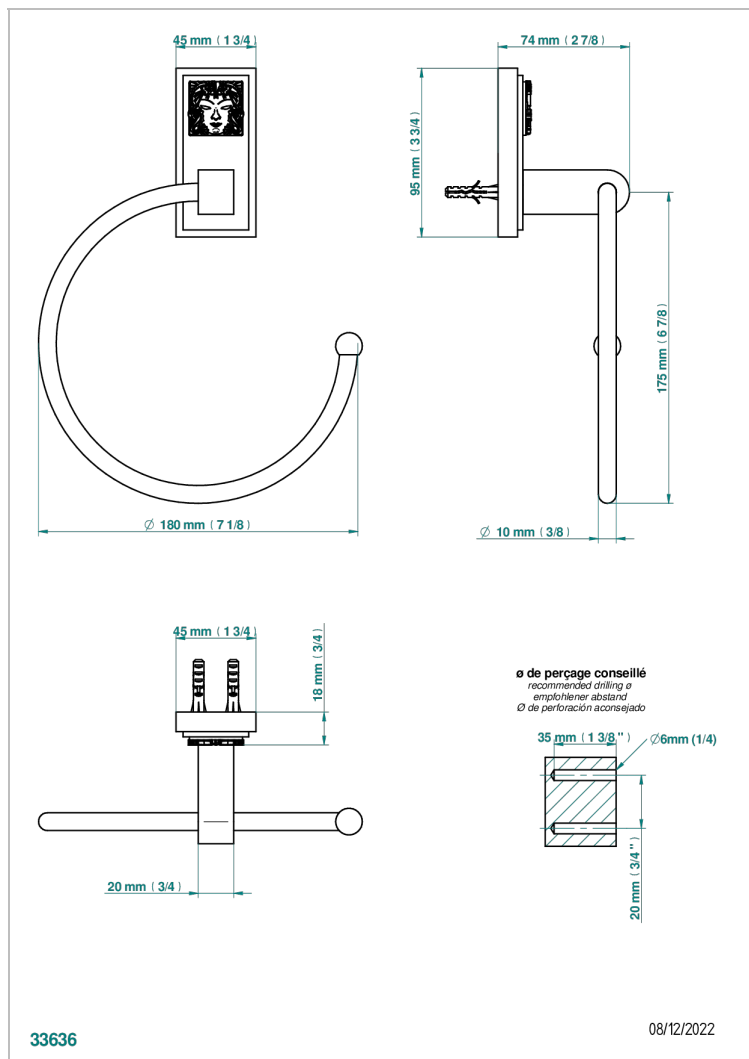

MASQUE DE FEMME SOLAIRE

A2S-504N

Anneau porte-serviette

THG[®]
PARIS

CARACTÉRISTIQUES

- Accessoire en laiton

FINITIONS DISPONIBLES

Chromé - A02
Chromé / doré - G02
Chromé mat - C02
Doré brillant - F01
Doré mat - F07
Nickel brillant - B01

Nickel mat - C01
Noir mat céramique - D30
Or pâle - F30
Or pâle mat - F31