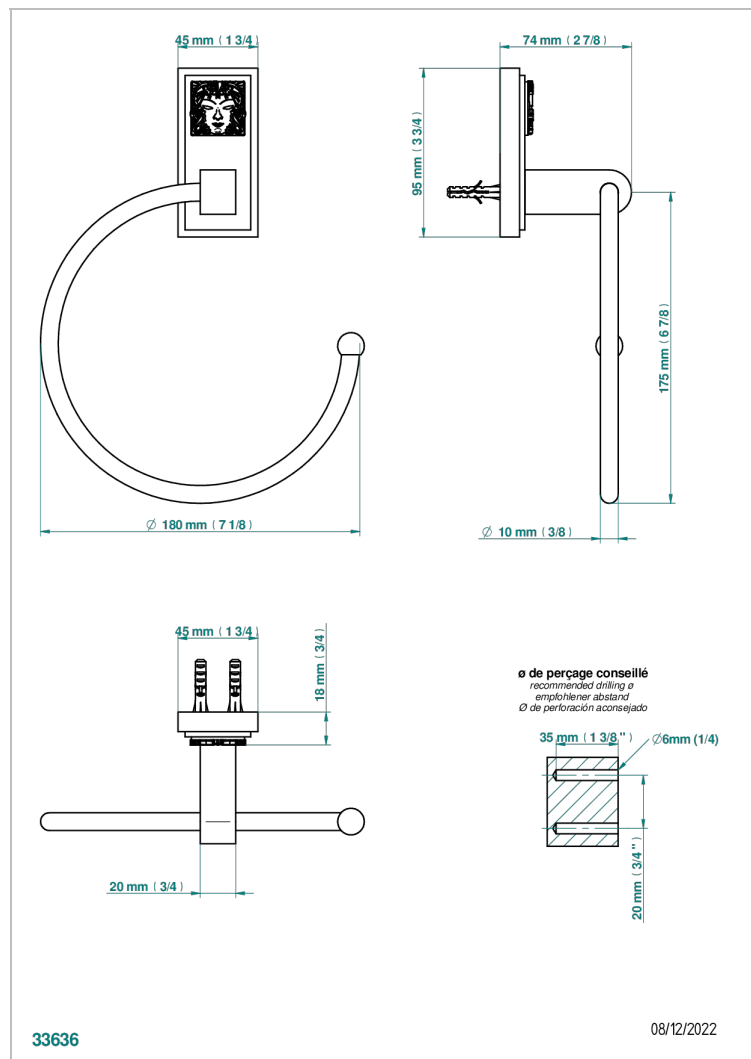

MASQUE DE FEMME SOLAIRE

A2S-504N

Toallero de anilla

THG[®]
PARIS

CARACTERÍSTICAS

- Masque de Femme Solaire
- Toallero de anilla

ACABADOS DISPONIBLES

Cerámica negra mate - D30
Cromo - A02
Cromo / dorado - G02
Cromo mate - C02
Dorado - F01
Dorado mate - F07