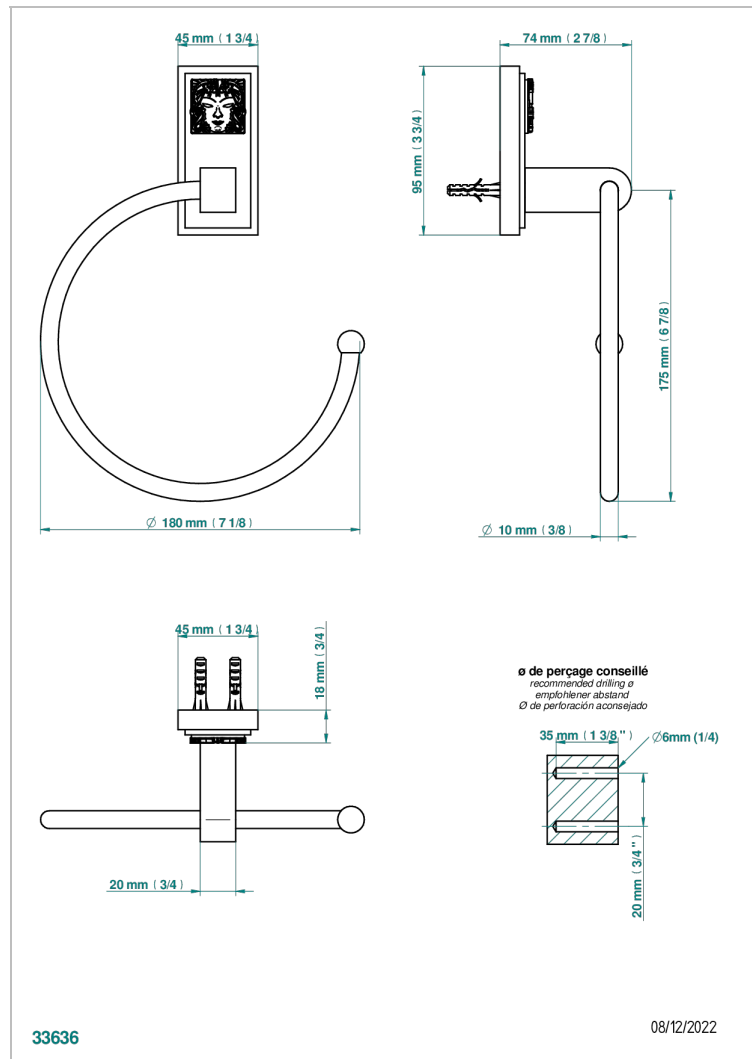

MASQUE DE FEMME SOLAIRE

A2S-504N

Toallero de anilla

THG[®]
PARIS

CARACTERÍSTICAS

- Masque de Femme Solaire
- Toallero de anilla

ACABADOS DISPONIBLES

Cerámica negra mate - D30
Cromo - A02
Cromo / dorado - G02
Cromo mate - C02
Dorado - F01
Dorado mate - F07