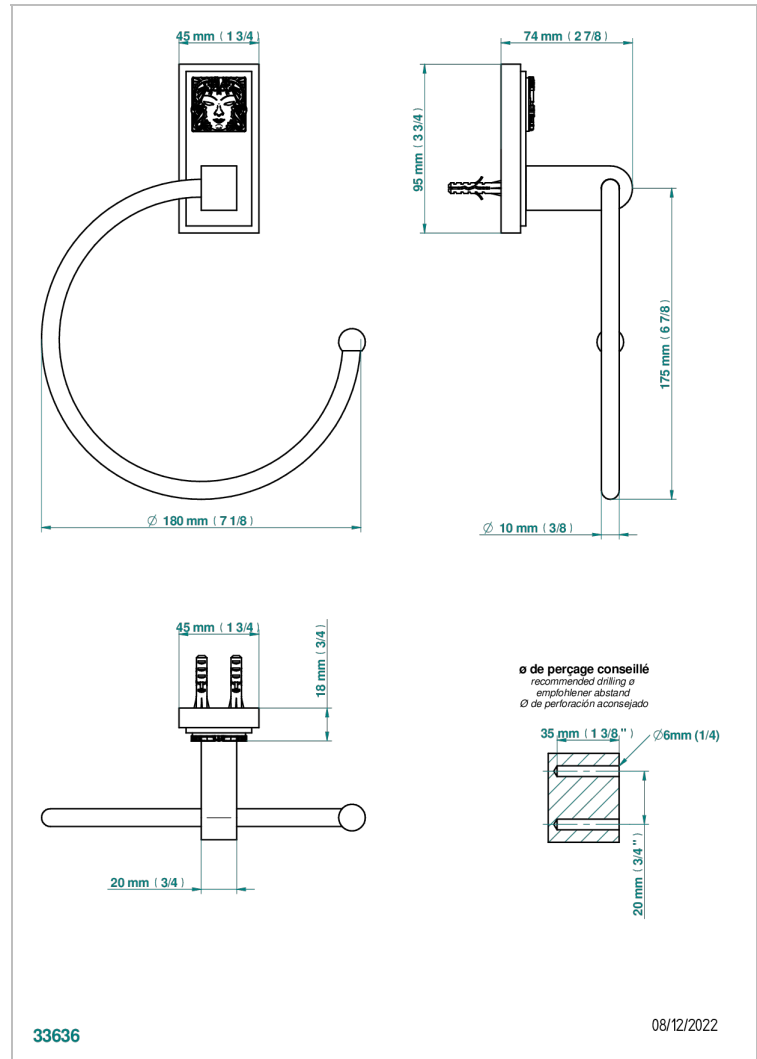

# MASQUE DE FEMME SOLAIRE

A2S-504N

Anneau porte-serviette

THG<sup>®</sup>  
PARIS

## CARACTÉRISTIQUES

- Accessoire en laiton