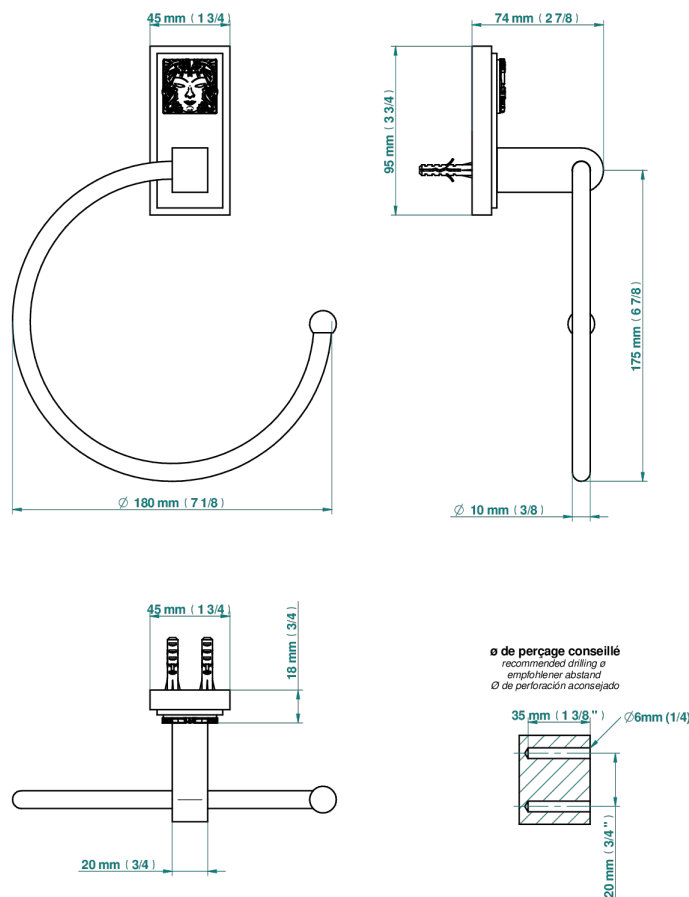

MASQUE DE FEMME LUNAIRE

A2R-504N

Anneau porte-serviette

THG[®]
PARIS

33636

08/12/2022

CARACTÉRISTIQUES

- Accessoire en laiton

FINITIONS DISPONIBLES

Chromé - A02
Chromé / doré - G02
Chromé mat - C02
Doré brillant - F01
Doré mat - F07
Nickel brillant - B01

Nickel mat - C01
Noir mat céramique - D30
Or pâle - F30
Or pâle mat - F31