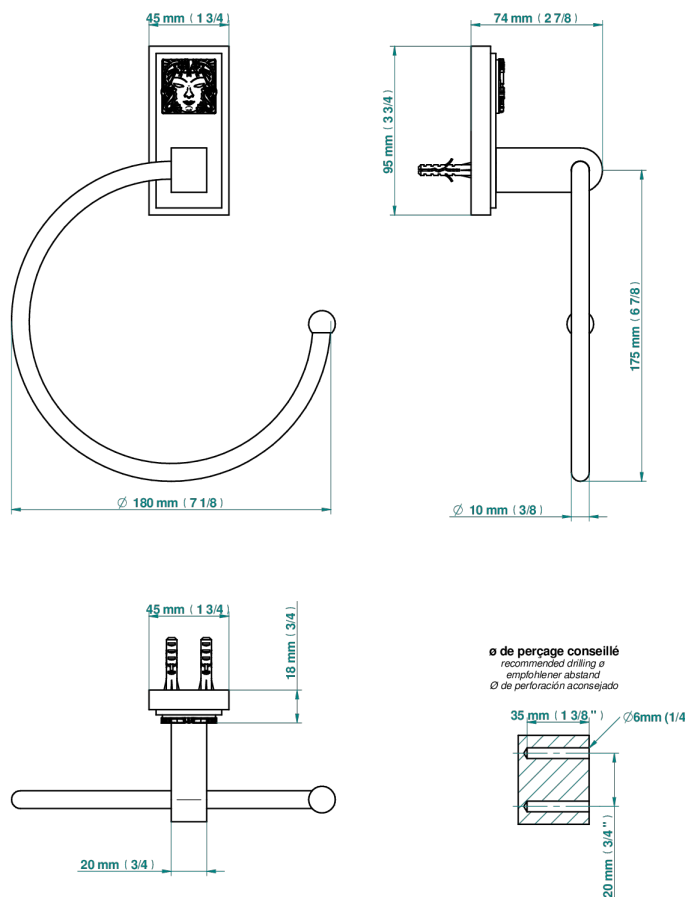

MASQUE DE FEMME LUNAIRE

A2R-504N

Toallero de anilla

THG[®]
PARIS

33636

08/12/2022

CARACTERÍSTICAS

- Masque de Femme Lunaire
- Toallero de anilla

ACABADOS DISPONIBLES

Cerámica negra mate - D30
Cromo - A02
Cromo / dorado - G02
Cromo mate - C02
Dorado - F01
Dorado mate - F07

Dorado pálido - F30
Dorado pálido mate (sin barniz) - F31
Níquel - B01
Níquel mate - C01