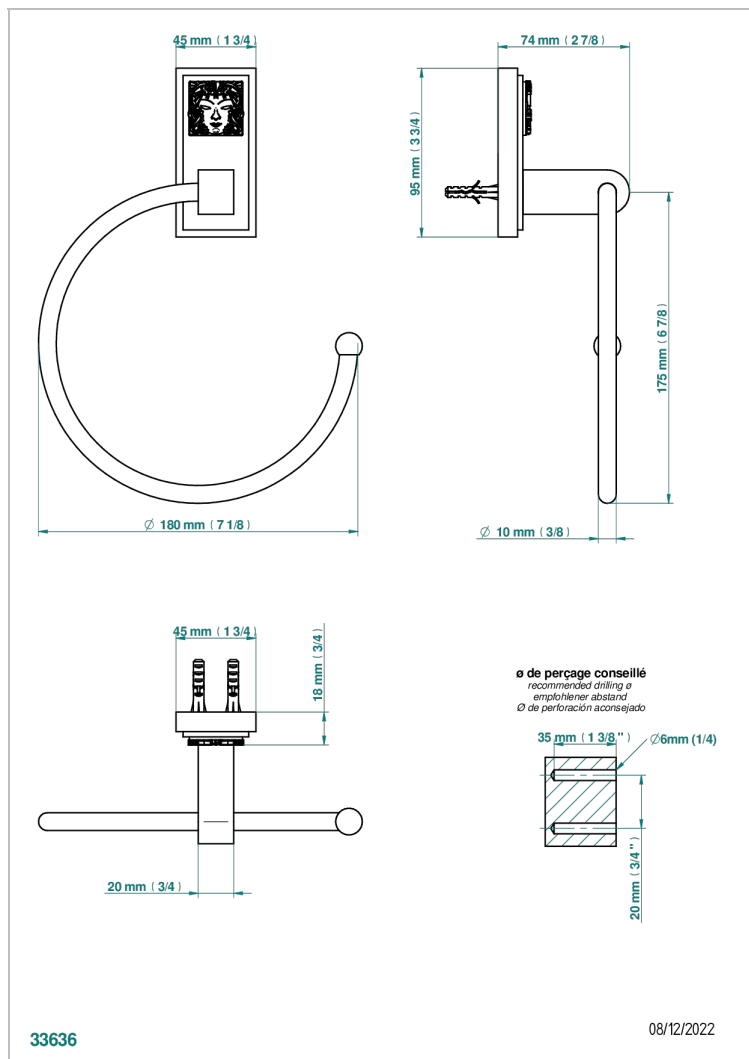

MASQUE DE FEMME LUNAIRE

A2R-504N

Anneau porte-serviette

THG[®]
PARIS

CARACTÉRISTIQUES

- Accessoire en laiton

FINITIONS DISPONIBLES

Chromé - A02
Chromé / doré - G02
Chromé mat - C02
Doré brillant - F01
Doré mat - F07
Nickel brillant - B01

Nickel mat - C01
Noir mat céramique - D30
Or pâle - F30
Or pâle mat - F31