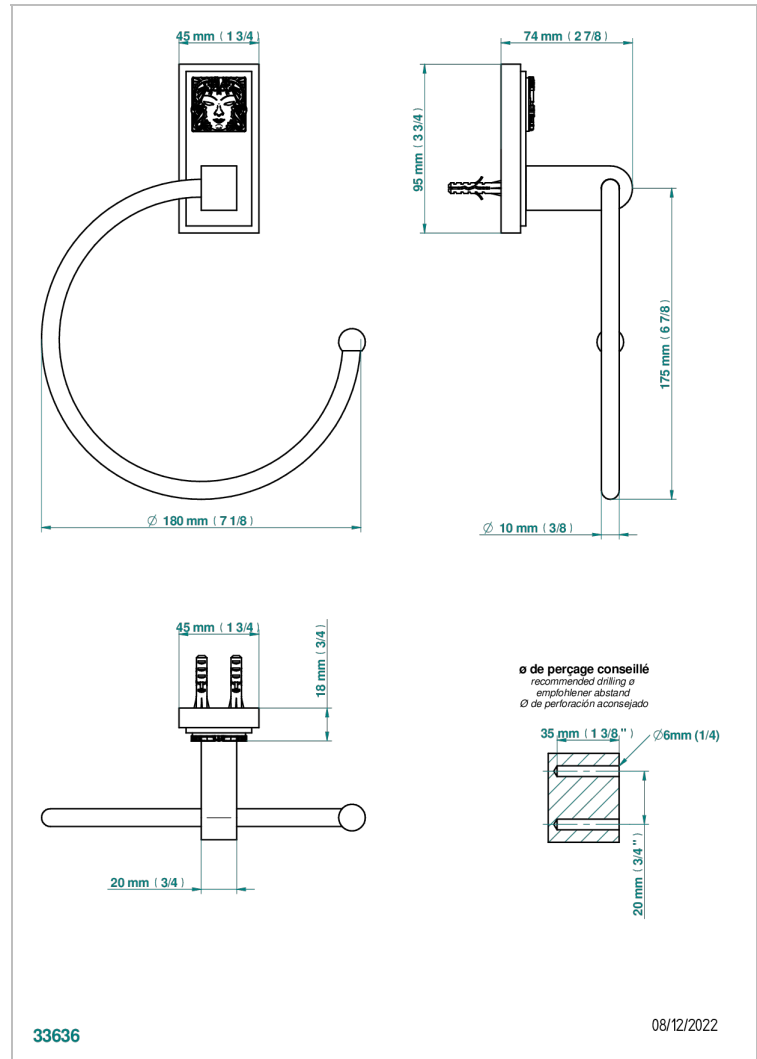

# MASQUE DE FEMME LUNAIRE

A2R-504N

Toallero de anilla

THG<sup>®</sup>  
PARIS

## CARACTERÍSTICAS

- Masque de Femme Lunaire
- Toallero de anilla