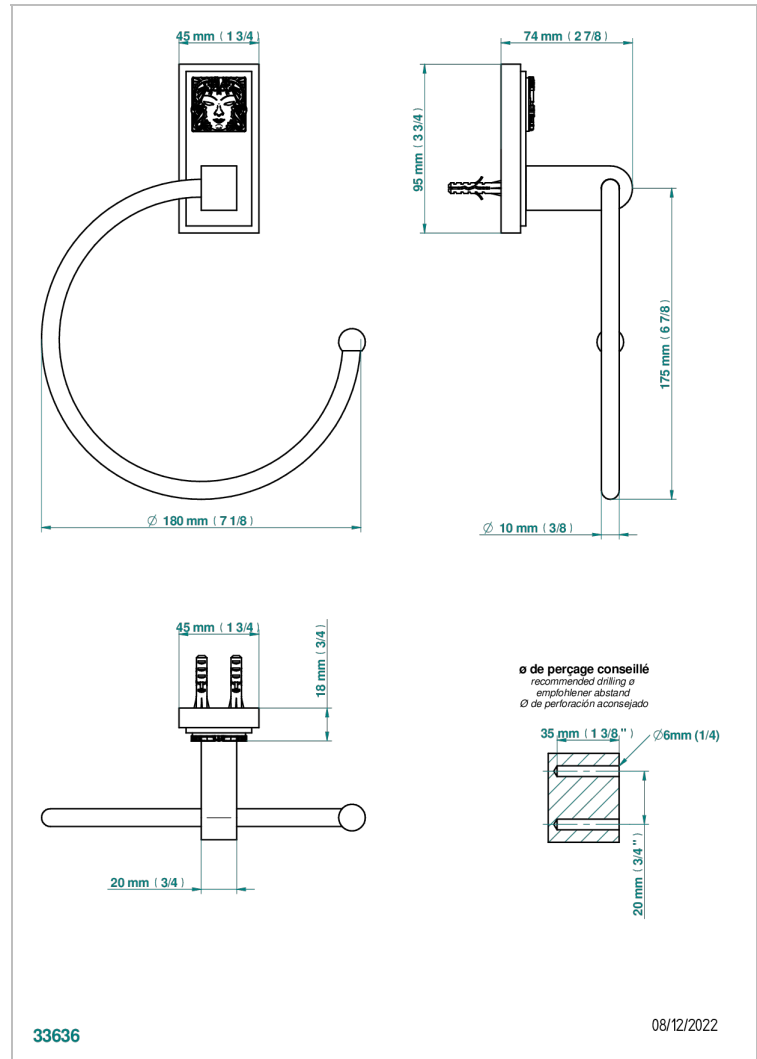

# MASQUE DE FEMME LUNAIRE

A2R-504N

毛巾环

THG<sup>®</sup>  
PARIS

## 特色

- Masque de Femme Lunaire
- 毛巾环

## 可选饰面

Black ceram - D30  
哑光浅金 - F31  
哑光金 - F07  
哑光铬 - CO2  
哑光镍 - CO1  
抛光金 (24K金) - F01

抛光铬 - A02  
抛光铬/抛光金 - GO2  
抛光镍 - B01  
浅金 - F30