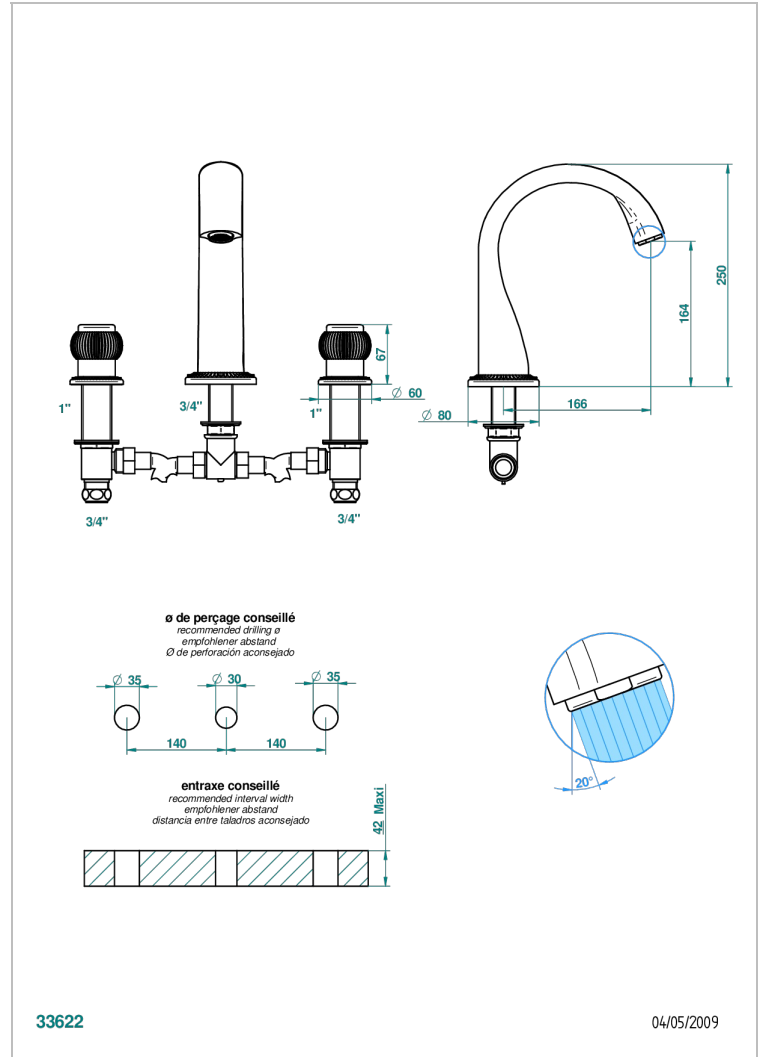

DIPLOMATE ROYALE

U4D-25SG

Mélangeur de bain simple sur gorge avec bec super goliath

THG[®]
PARIS

CARACTÉRISTIQUES

- Laiton sans plomb
- Têtes à disques céramique 3/4" 1/4 tour
- Aérateur-mousseur
- Bec grand modèle
- ACS : 18ACCLY403
- NF : NF EN 200 - IID/A - Chrome

CERTIFICATIONS

SPÉCIFICATIONS TECHNIQUES

- Recommandé : 3 bars (max. 5 bars) - Advised : 43,5 psi (max. 72 psi)
- Bec : 35 l/min à 3 bars
- Spout : 9.26 gpm at 43.5 psi

FINITIONS DISPONIBLES

Bronze clair - D01
Chromé - A02
Chromé / doré - G02
Chromé mat - C02
Doré brillant - F01
Doré mat - F07