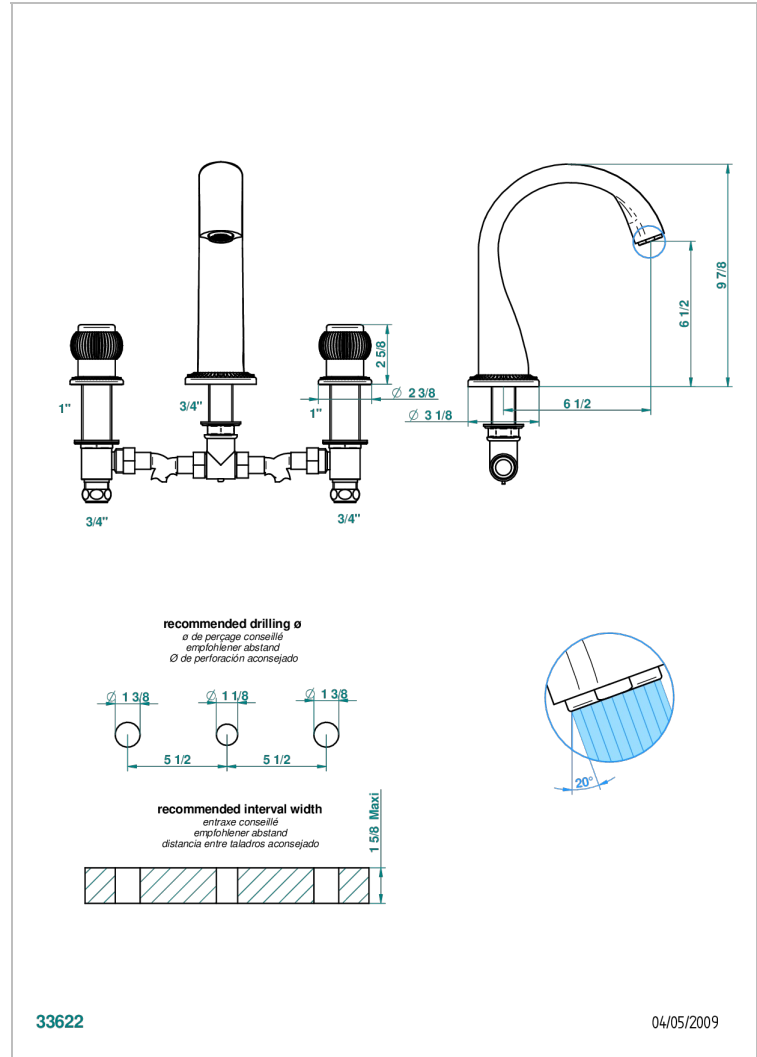

DIPLOMATE ROYALE

U4D-25SG

Mélangeur de bain simple sur gorge avec bec super goliath

THG[®]
PARIS

CARACTÉRISTIQUES

- Laiton sans plomb
- Têtes à disques céramique 3/4" 1/4 tour
- Aérateur-mousseur
- Bec grand modèle
- ACS : 18ACCLY403
- NF : NF EN 200 - IID/A - Chrome

SPÉCIFICATIONS TECHNIQUES

- Recommandé : 3 bars (max. 5 bars) - Advised : 43,5 psi (max. 72 psi)
- Bec : 35 l/min à 3 bars
- Spout : 9.26 gpm at 43.5 psi

CERTIFICATIONS

FINITIONS DISPONIBLES

Bronze clair - D01
Chromé - A02
Chromé / doré - G02
Chromé mat - C02
Doré brillant - F01
Doré mat - F07