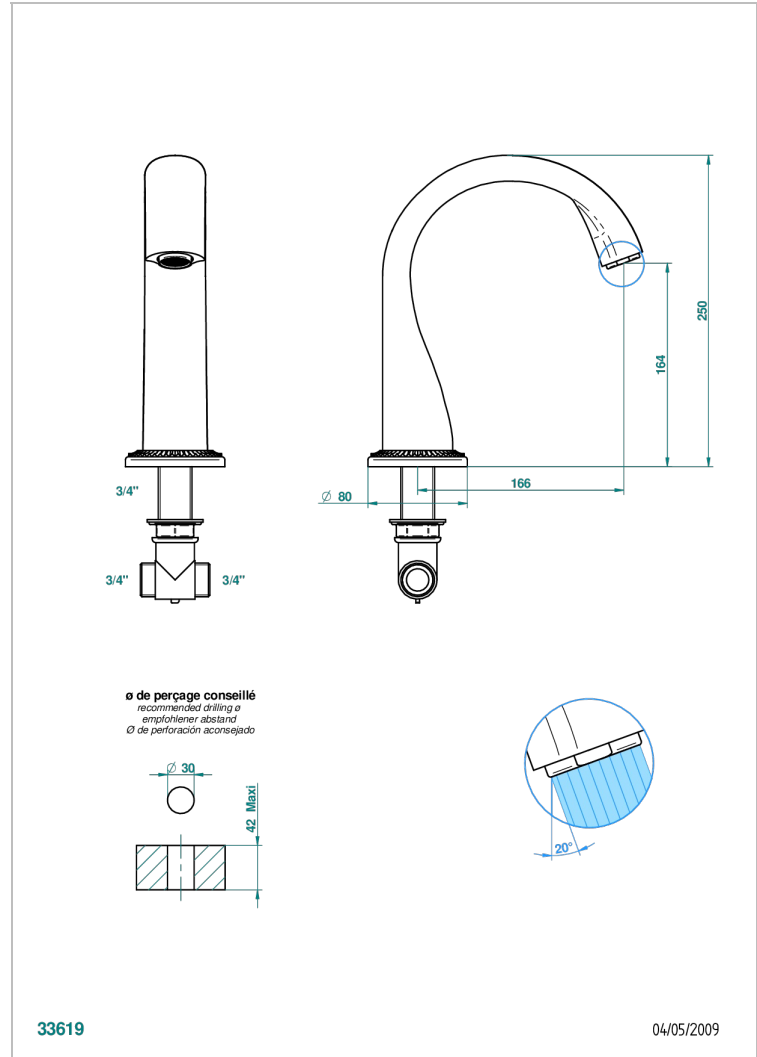

# DIPLOMATE ROYALE

U4D-29SG

Bec de bain sur gorge super goliath

THG<sup>®</sup>  
PARIS

## CARACTÉRISTIQUES

- Diplomate Royale
- Bec de bain sur gorge super goliath

## SPÉCIFICATIONS TECHNIQUES

- Recommandé : 3 bars (max. 5 bars) - Advised : 43,5 psi (max. 72 psi)
- Bec : 35 l/min à 3 bars
- Spout : 9.26 gpm at 43.5 psi