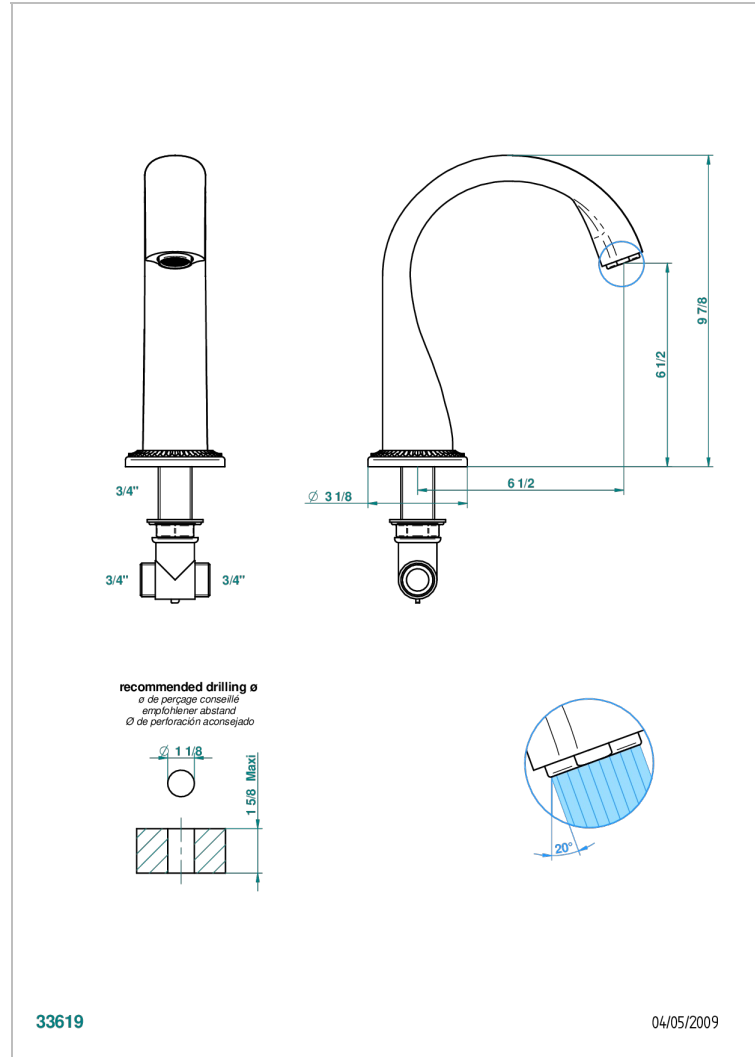

DIPLOMATE ROYALE

U4D-29SG

Bec de bain sur gorge super goliath

THG[®]
PARIS

CARACTÉRISTIQUES

- Diplomate Royale
- Bec de bain sur gorge super goliath

SPÉCIFICATIONS TECHNIQUES

- Recommandé : 3 bars (max. 5 bars) - Advised : 43,5 psi (max. 72 psi)
- Bec : 35 l/min à 3 bars
- Spout : 9.26 gpm at 43.5 psi