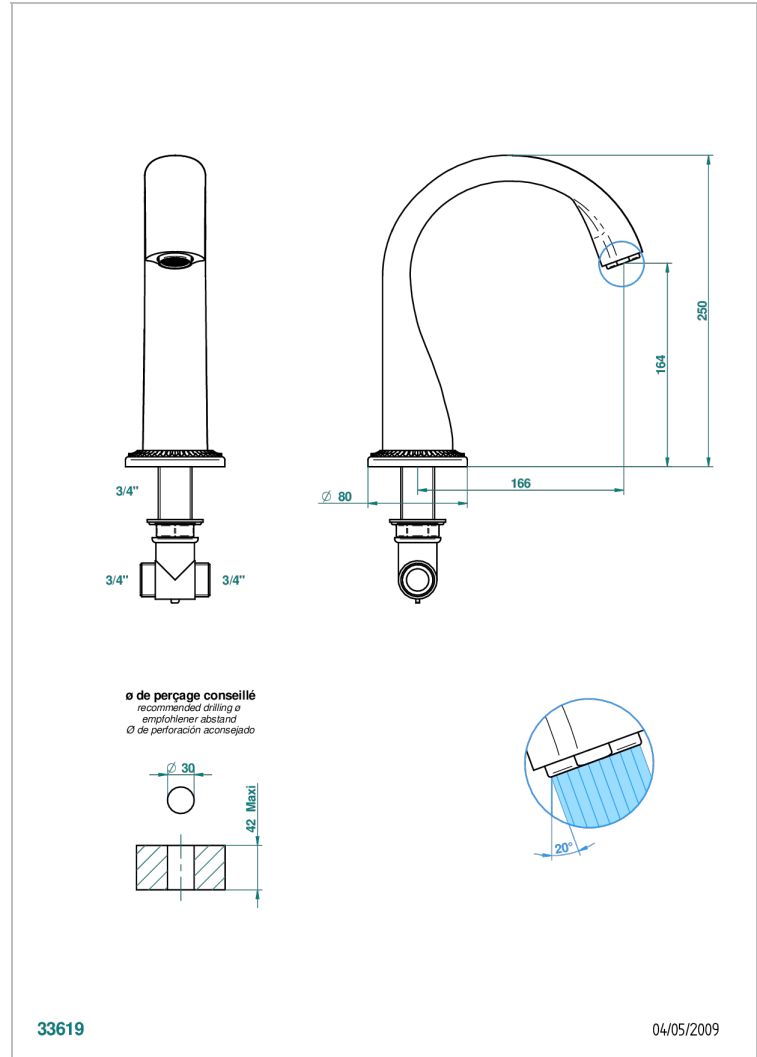

DIPLOMATE ROYALE

U4D-29SG

Bec de bain sur gorge super goliath

THG[®]
PARIS

CARACTÉRISTIQUES

- Diplomate Royale
- Bec de bain sur gorge super goliath

SPÉCIFICATIONS TECHNIQUES

- Recommandé : 3 bars (max. 5 bars) - Advised : 43,5 psi (max. 72 psi)
- Bec : 35 l/min à 3 bars
- Spout : 9.26 gpm at 43.5 psi