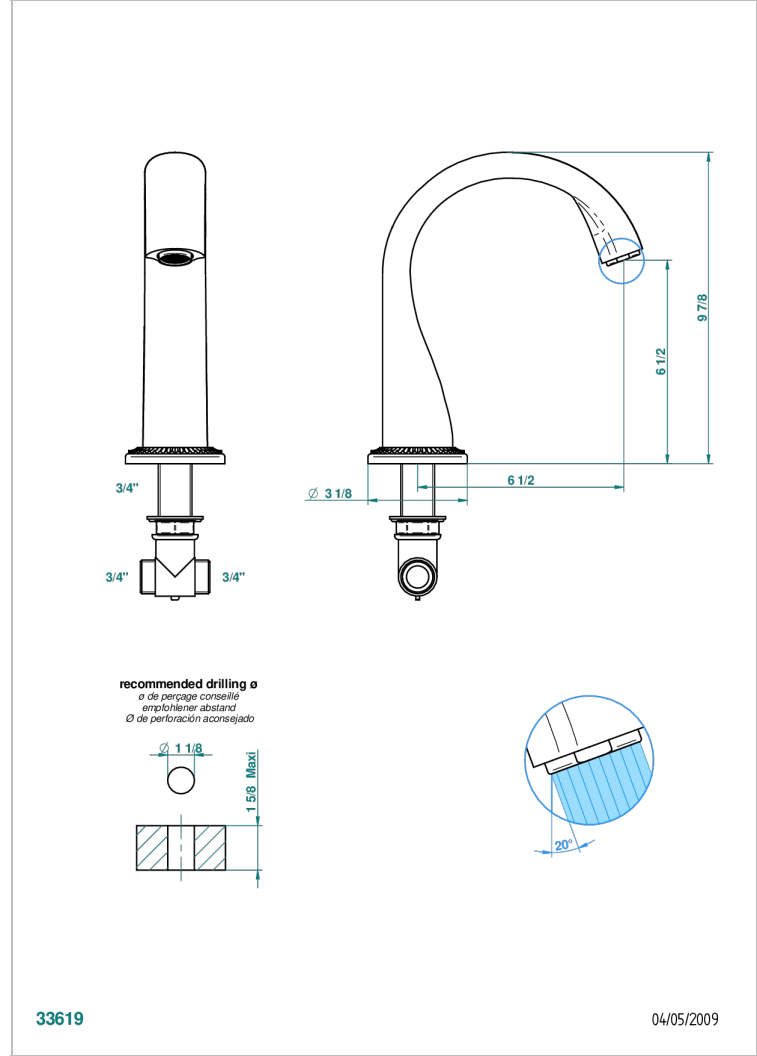

# DIPLOMATE ROYALE

U4D-29SG

Bec de bain sur gorge super goliath

THG<sup>®</sup>  
PARIS

## CARACTÉRISTIQUES

- Diplomate Royale
- Bec de bain sur gorge super goliath

## SPÉCIFICATIONS TECHNIQUES

- Recommandé : 3 bars (max. 5 bars) - Advised : 43,5 psi (max. 72 psi)
- Bec : 35 l/min à 3 bars
- Spout : 9.26 gpm at 43.5 psi