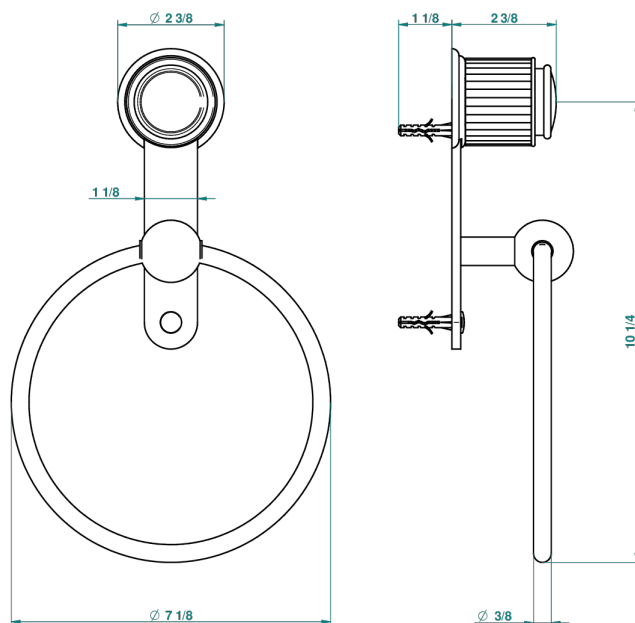

JAIPUR С МЕТАЛЛИЧЕСКИМИ РУЧКАМИ

A9F-504N

Полотенцедержатель-кольцо-Ø 180 мм одинарное

THG®
PARIS

33618

24/09/2010

ХАРАКТЕРИСТИКИ

- Jaipur с металлическими ручками
- Полотенцедержатель-кольцо-Ø 180 мм одинарное

ДОСТУПНЫЕ ВАРИАНТЫ ПОКРЫТИЙ

Black ceram - D30
Blush PVD - H62
Graphite PVD - H64
Matt Umber PVD - H67
Matt blush PVD - H60
Matt graphite PVD - H65

Umber PVD - H66
Бронза - D01
Золото - F01
Матовая красная старинная медь - H07
Матовое золото - F07
Матовое светлое золото - F31

Матовый никель - C01
Матовый хром - C02
Никель - B01
Покрытие PVD бронза - F33
Покрытие PVD золотистый цвет - H52
Покрытие PVD латунь - H49

Покрытие PVD матовая бронза - F34
Покрытие PVD матовая латунь - H50
Покрытие PVD матовый золотистый - H53
Покрытие PVD матовый никель - H56
Покрытие PVD никель - H55
Светлое золото - F30

Состаренный никель - H28
Хром - A02
Хром/золото - G02