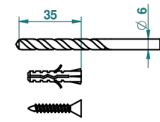

MANDARINE CO СВЕТЛЫМ ХРУСТАЛЕМ

U1D-504N

Полотенцедержатель-кольцо-Ø 180 мм одинарное

THG®
PARIS

33617

07/09/2010

ХАРАКТЕРИСТИКИ

- Mandarine со светлым хрусталём
- Полотенцедержатель-кольцо-Ø 180 мм одинарное

ДОСТУПНЫЕ ВАРИАНТЫ ПОКРЫТИЙ

Black ceram - D30
Blush PVD - H62
Graphite PVD - H64
Matt Umber PVD - H67
Matt blush PVD - H60
Matt graphite PVD - H65

Umber PVD - H66
Бронза - D01
Золото - F01
Матовая красная старинная медь - H07
Матовое золото - F07
Матовое светлое золото - F31

Матовый никель - C01
Матовый хром - C02
Никель - B01
Покрытие PVD бронза - F33
Покрытие PVD золотистый цвет - H52
Покрытие PVD латунь - H49

Покрытие PVD матовая бронза - F34
Покрытие PVD матовая латунь - H50
Покрытие PVD матовый золотистый - H53
Покрытие PVD матовый никель - H56
Покрытие PVD никель - H55
Светлое золото - F30

Состаренный никель - H28
Хром - A02
Хром/золото - G02