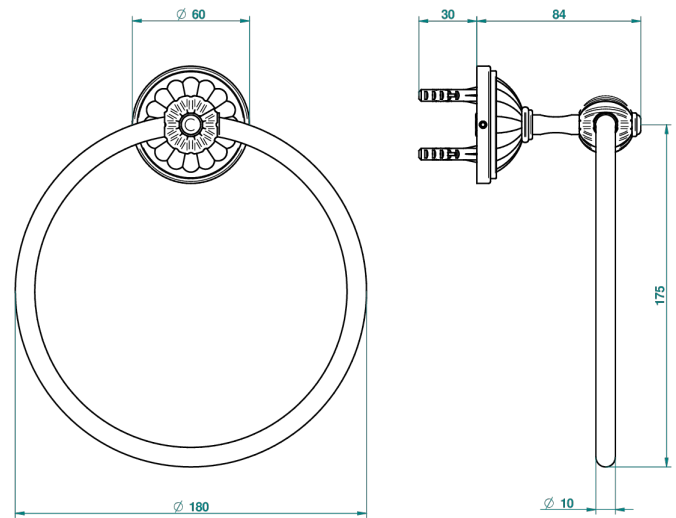

MANDARINE CO СВЕТЛЫМ ХРУСТАЛЕМ

U1D-504N

Полотенцедержатель-кольцо-Ø 180 мм одинарное

THG®
PARIS

33617

07/09/2010

ХАРАКТЕРИСТИКИ

- Mandarine со светлым хрусталём
- Полотенцедержатель-кольцо-Ø 180 мм одинарное

ДОСТУПНЫЕ ВАРИАНТЫ ПОКРЫТИЙ

Black ceram - D30
Blush PVD - H62
Graphite PVD - H64
Matt Umber PVD - H67
Matt blush PVD - H60
Matt graphite PVD - H65

Umber PVD - H66
Бронза - D01
Золото - F01
Матовая красная старинная медь - H07
Матовое золото - F07
Матовое светлое золото - F31

Матовый никель - C01
Матовый хром - C02
Никель - B01
Покрытие PVD бронза - F33
Покрытие PVD золотистый цвет - H52
Покрытие PVD латунь - H49

Покрытие PVD матовая бронза - F34
Покрытие PVD матовая латунь - H50
Покрытие PVD матовый золотистый - H53
Покрытие PVD матовый никель - H56
Покрытие PVD никель - H55
Светлое золото - F30

Состаренный никель - H28
Хром - A02
Хром/золото - G02