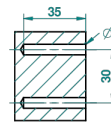

MANDARINE CO СВЕТЛЫМ ХРУСТАЛЕМ

U1D-504N

Полотенцедержатель-кольцо-Ø 180 мм одинарное

THG®
PARIS

33617

07/09/2010

ХАРАКТЕРИСТИКИ

- Mandarine со светлым хрусталём
- Полотенцедержатель-кольцо-Ø 180 мм одинарное

ДОСТУПНЫЕ ВАРИАНТЫ ПОКРЫТИЙ

Black ceram - D30
Blush PVD - H62
Graphite PVD - H64
Matt Umber PVD - H67
Matt blush PVD - H60
Matt graphite PVD - H65

Umber PVD - H66
Бронза - D01
Золото - F01
Матовая красная старинная медь - H07
Матовое золото - F07
Матовое светлое золото - F31

Матовый никель - C01
Матовый хром - C02
Никель - B01
Покрытие PVD бронза - F33
Покрытие PVD золотистый цвет - H52
Покрытие PVD латунь - H49

Покрытие PVD матовая бронза - F34
Покрытие PVD матовая латунь - H50
Покрытие PVD матовый золотистый - H53
Покрытие PVD матовый никель - H56
Покрытие PVD никель - H55
Светлое золото - F30

Состаренный никель - H28
Хром - A02
Хром/золото - G02