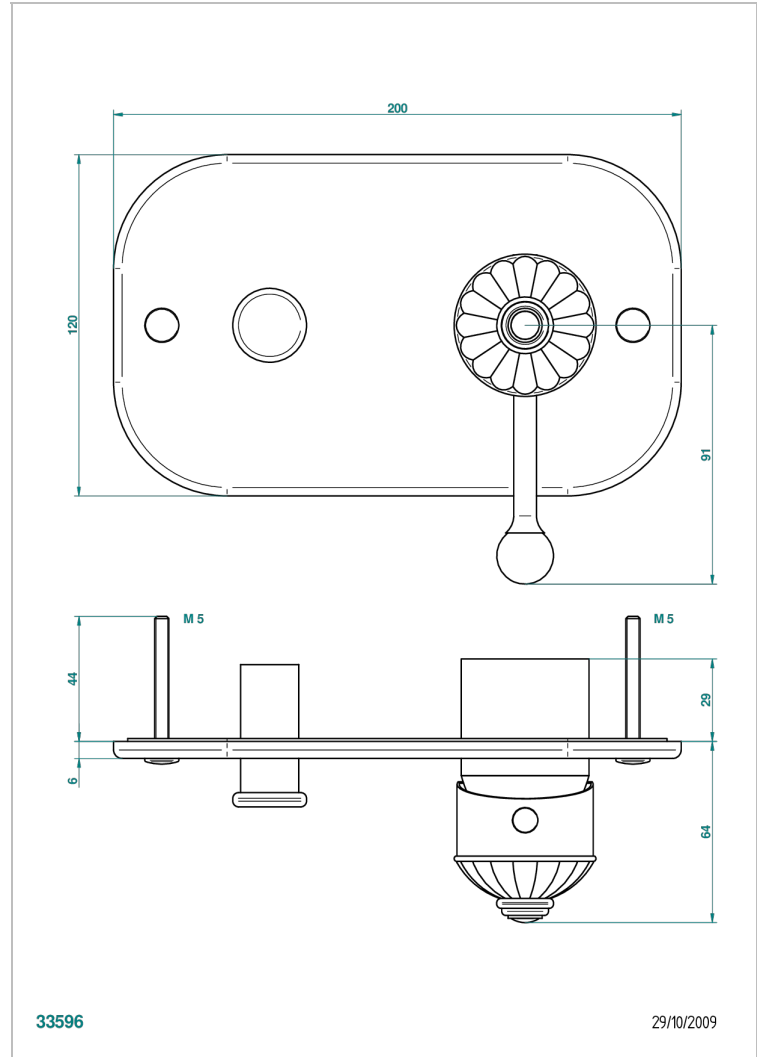

# AMBOISE JASPE ROUGE

A1L-6550B

Garniture pour mitigeur de douche mural à inversion ref.6550

THG<sup>®</sup>  
PARIS

## CARACTÉRISTIQUES

- Garniture pour mitigeur de douche mural à inversion 2 sorties 1/2"  
Réf. 6550A
- Plaque en laiton massif

Vieux nickel - H28