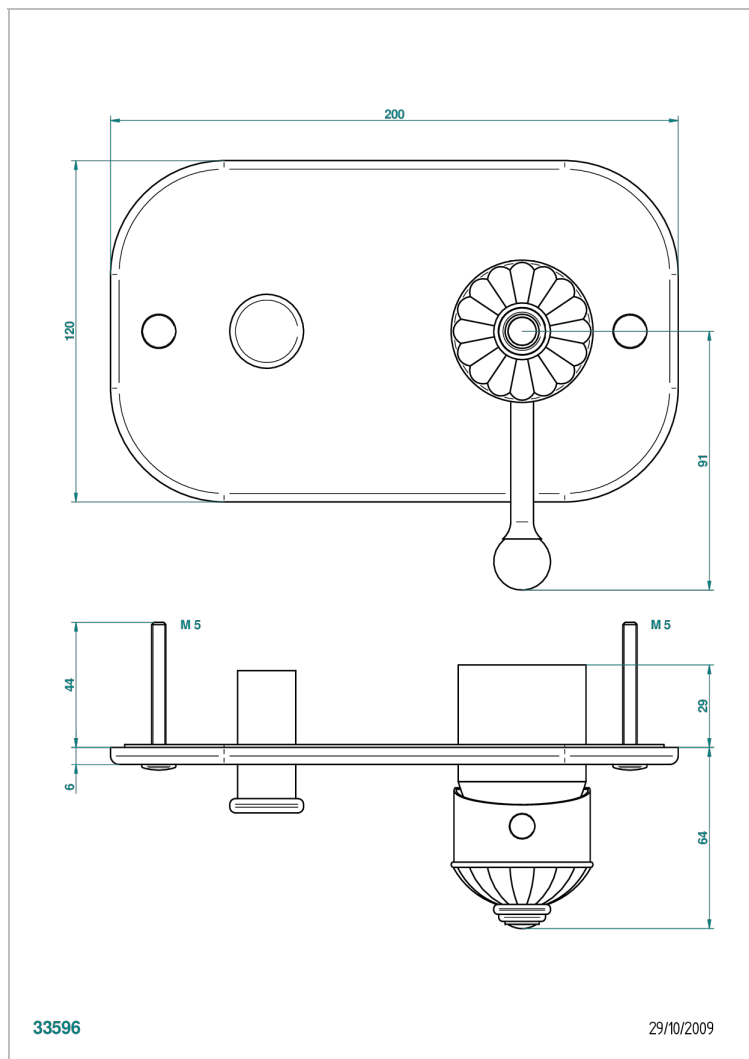

# AMBOISE JASPE ROJO

A1L-6550B

Parte externa para monomando de ducha mural

THG<sup>®</sup>  
PARIS

33596

29/10/2009

## CARACTERÍSTICAS

- Amboise Jaspe Rojo
- Parte externa para monomando de ducha mural