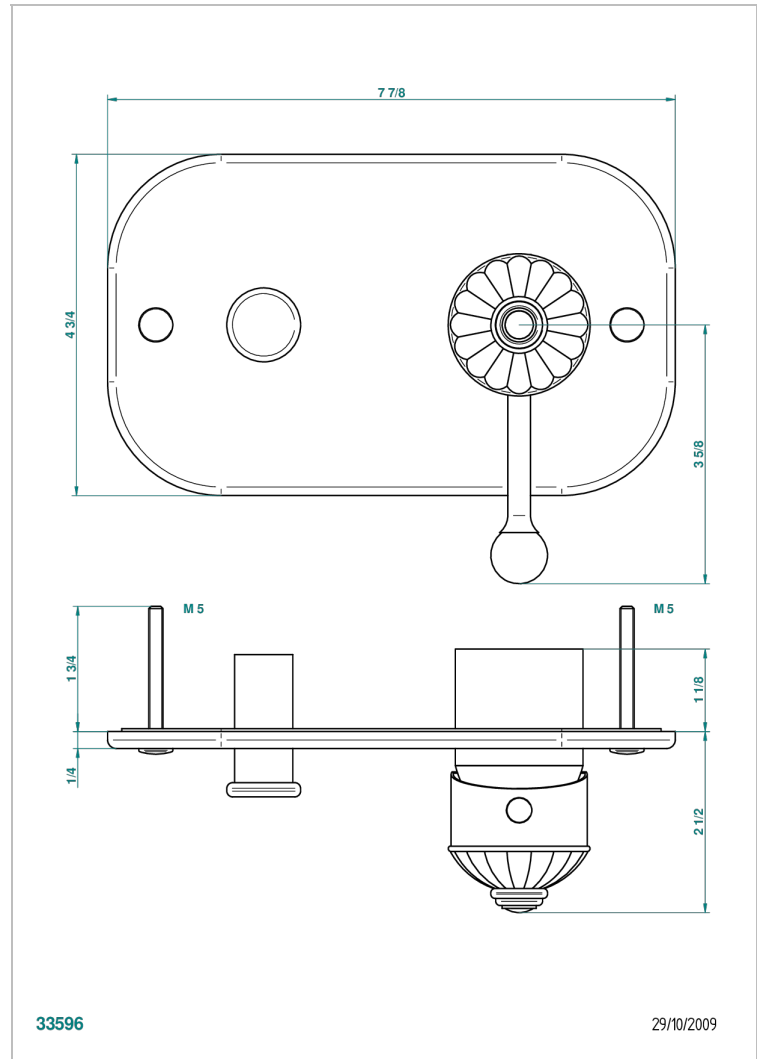

AMBOISE JASPE ROJO

A1L-6550B

Parte externa para monomando de ducha mural

THG[®]
PARIS

CARACTERÍSTICAS

- Amboise Jaspe Rojo
- Parte externa para monomando de ducha mural

ACABADOS DISPONIBLES

Cerámica negra mate - D30
Cromo - A02
Cromo / dorado - G02
Cromo mate - C02
Dorado - F01
Dorado mate - F07