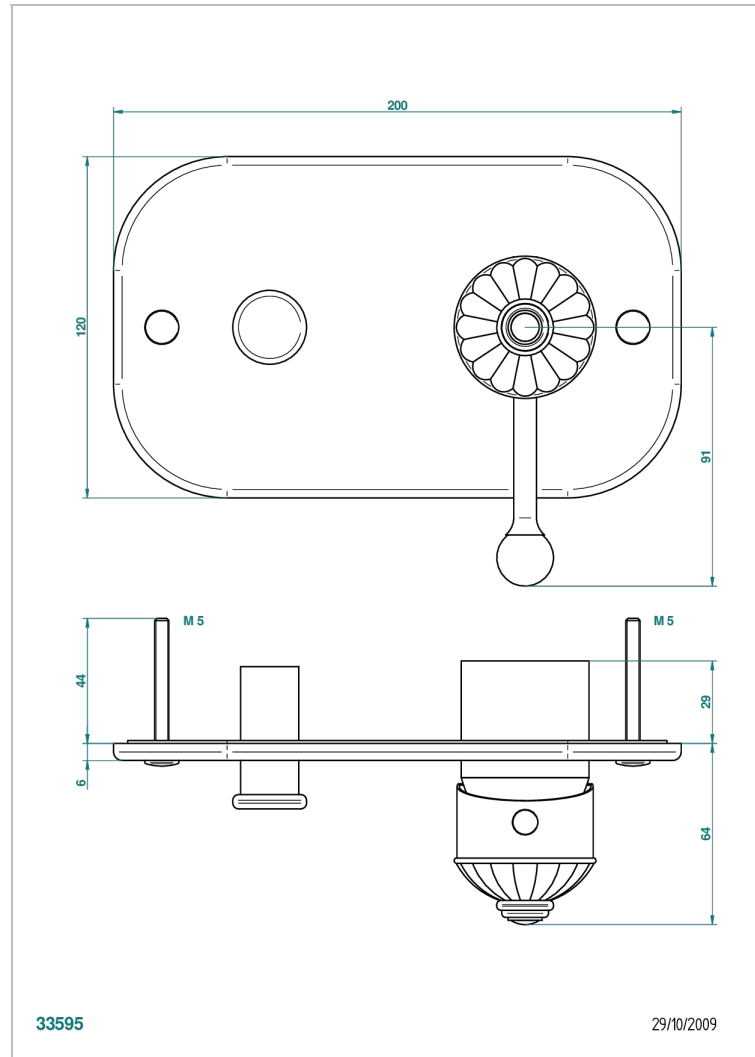

# AMBOISE LAPIS LAZULI

A1K-6550B

Garniture pour mitigeur de douche mural à inversion ref.6550

THG<sup>®</sup>  
PARIS

## CARACTÉRISTIQUES

- Garniture pour mitigeur de douche mural à inversion 2 sorties 1/2"  
Réf. 6550A
- Plaque en laiton massif

Vieux nickel - H28