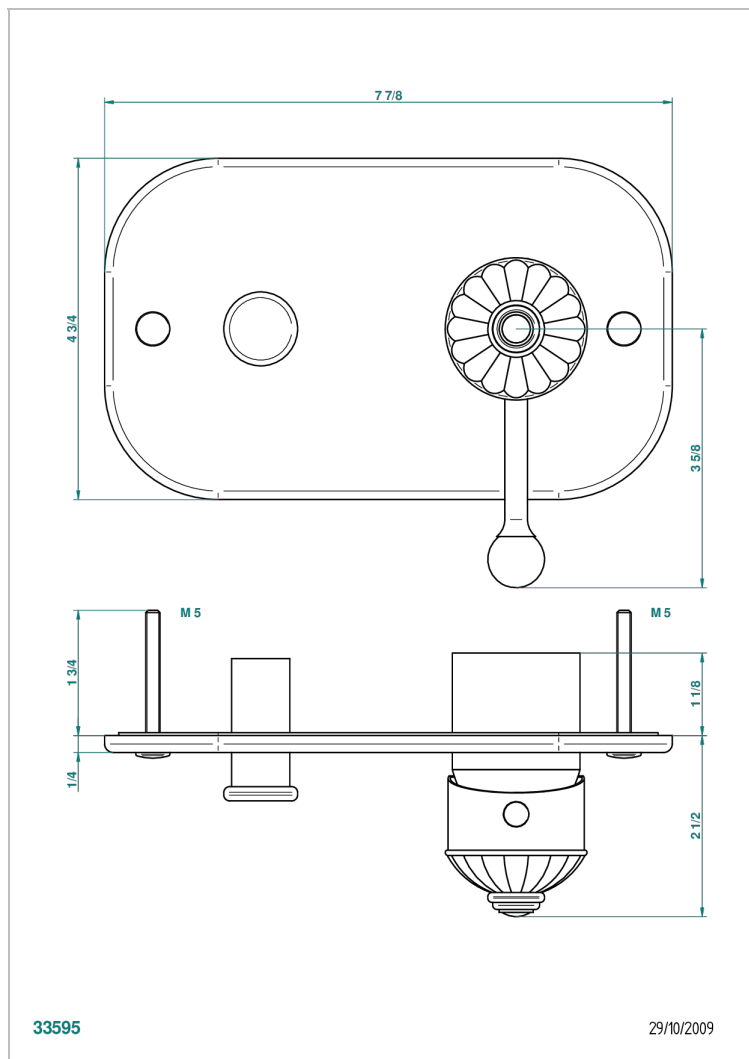

AMBOISE LAPIS LAZULI

A1K-6550B

Garniture pour mitigeur de douche mural à inversion ref.6550

THG[®]
PARIS

CARACTÉRISTIQUES

- Garniture pour mitigeur de douche mural à inversion 2 sorties 1/2"
Réf. 6550A
- Plaque en laiton massif

Vieux nickel - H28