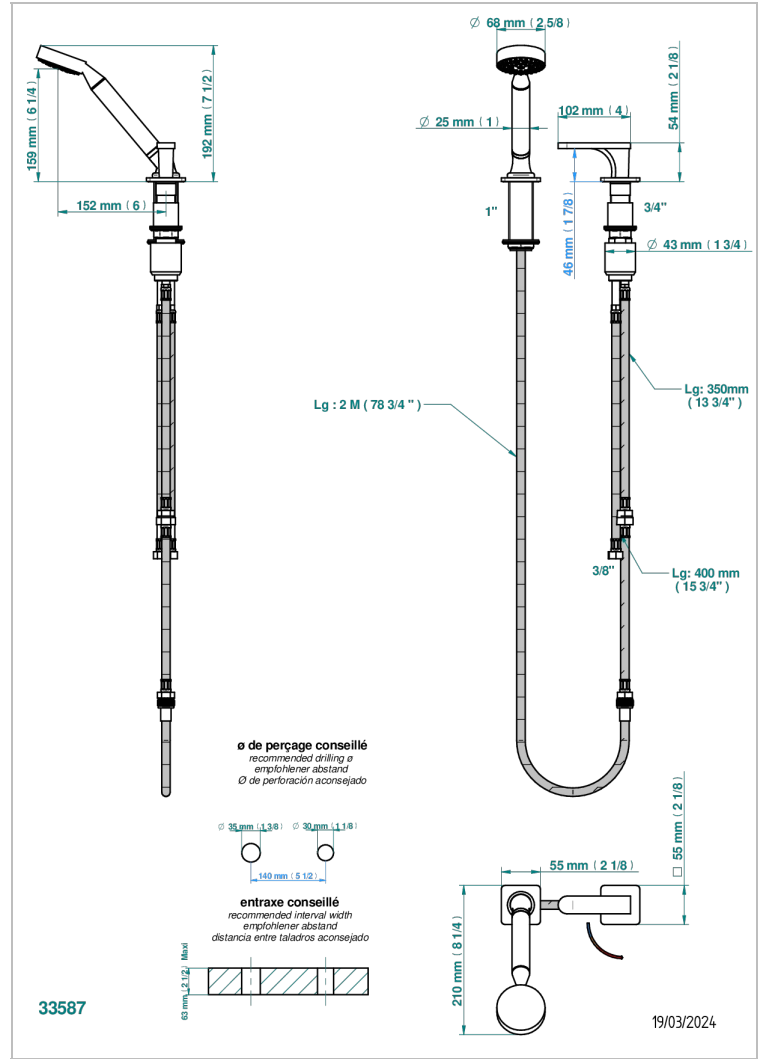

# PROFIL METAL CON MANETAS

A6B-6532/60A

THG  
PARIS

Kit monomando de peluquería : monomando con cartucho progresivo, con teleducha sobre encimera, mando de estilo, soporte y flexo de 2m

## CARACTERÍSTICAS

- ACS : 22ACCLY009

## ESPECIFICACIONES TÉCNICAS

- Recommandé : 3 bars (max. 5 bars) - Advised : 43,5 psi (max. 72 psi)
- 9,5 l/min à 3 bars (2.5 gpm at 43.5 psi)