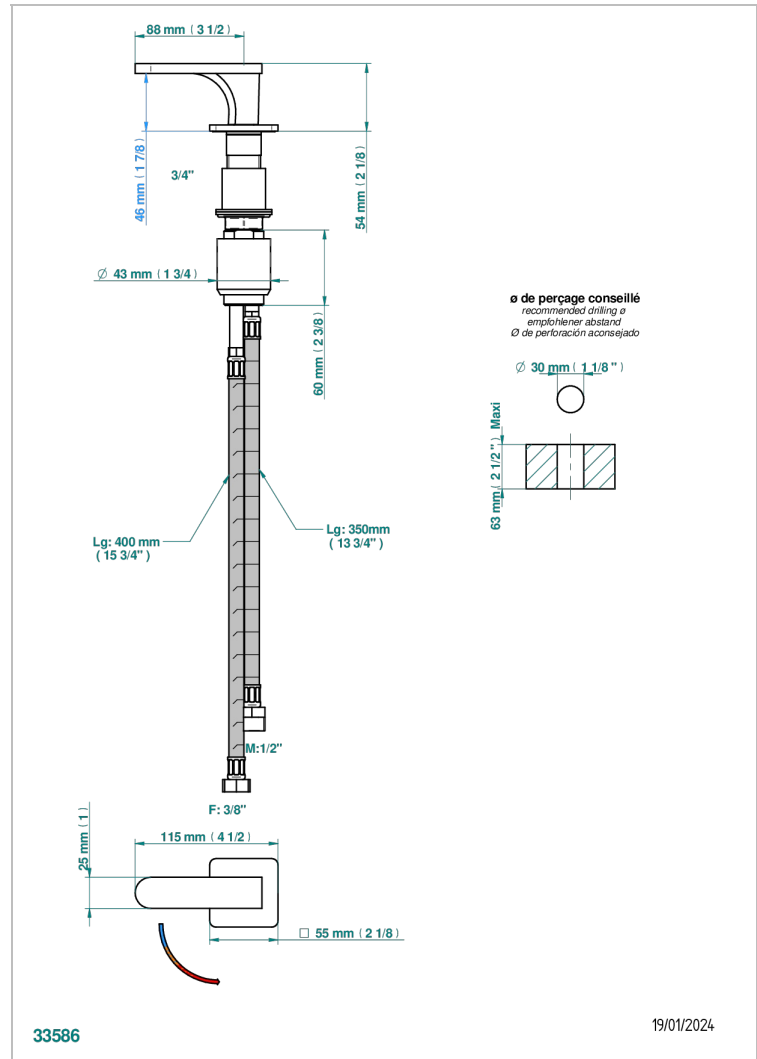

# PROFIL METAL A MANETTES

A6B-6532

Mitigeur à cartouche progressive avec croisillon de style

THG<sup>®</sup>  
PARIS

## CARACTÉRISTIQUES

- ACS : 22ACCLY009