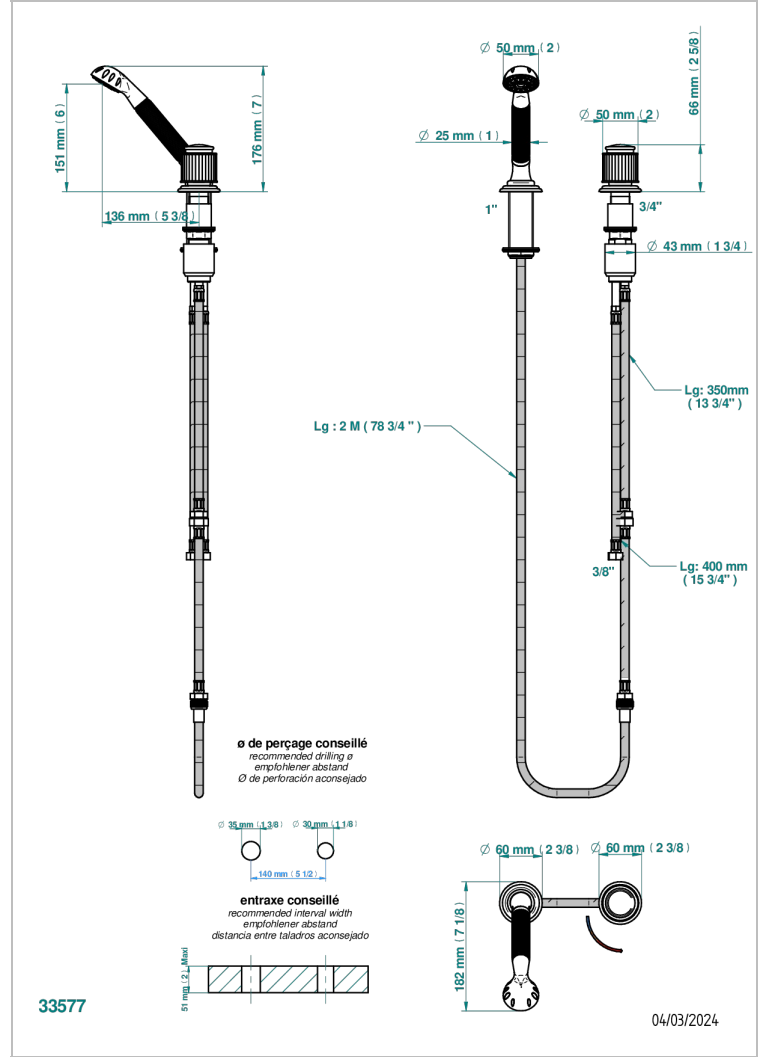

# JAIPUR CRISTAL SATINADO

A9B-6532/60A

THG<sup>®</sup>  
PARIS

Kit monomando de peluquería : monomando con cartucho progresivo, con teleducha sobre encimera, mando de estilo, soporte y flexo de 2m

## CARACTERÍSTICAS

- ACS : 22ACCLY009