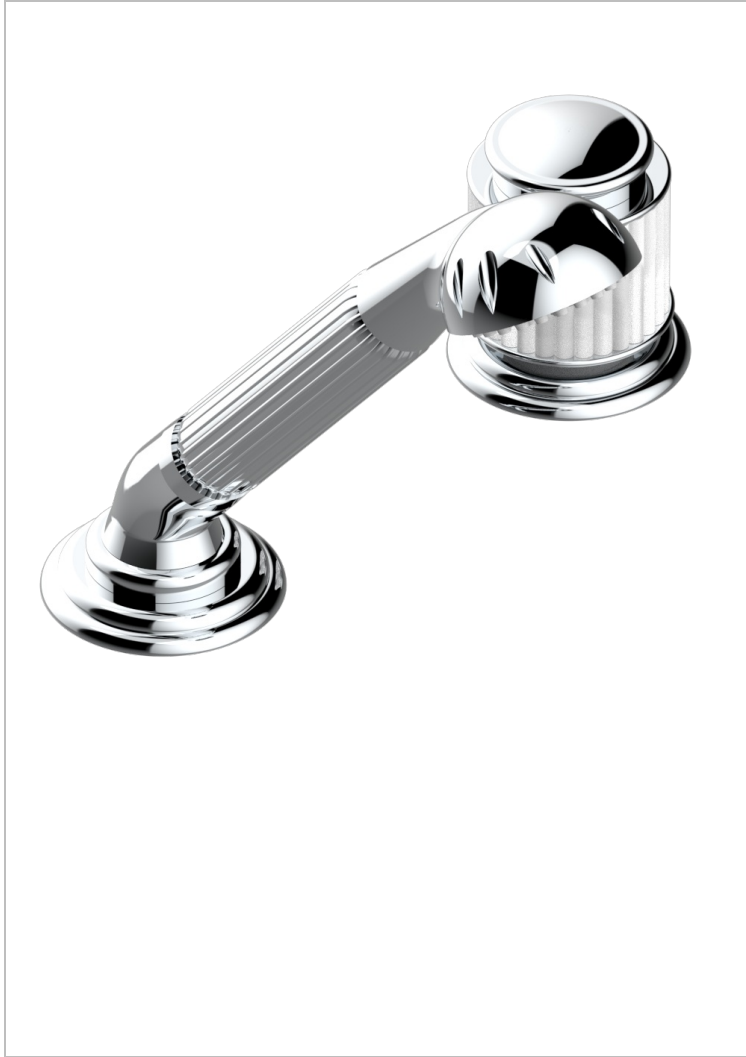

# JAIPUR CRISTAL SATINADO

A9B-6532/60A

THG<sup>®</sup>  
PARIS

Kit monomando de peluquería : monomando con cartucho progresivo, con teleducha sobre encimera, mando de estilo, soporte y flexo de 2m

## CARACTERÍSTICAS

- ACS : 22ACCLY009

## ACABADOS DISPONIBLES

Bronce claro - D01  
Cerámica negra mate - D30  
Cobre viejo mate - H07  
Cromo - A02  
Cromo / dorado - G02  
Cromo mate - C02

Dorado - F01  
Dorado mate - F07  
Dorado pálido - F30  
Dorado pálido mate (sin barniz) - F31  
Níquel - B01  
Níquel mate - C01