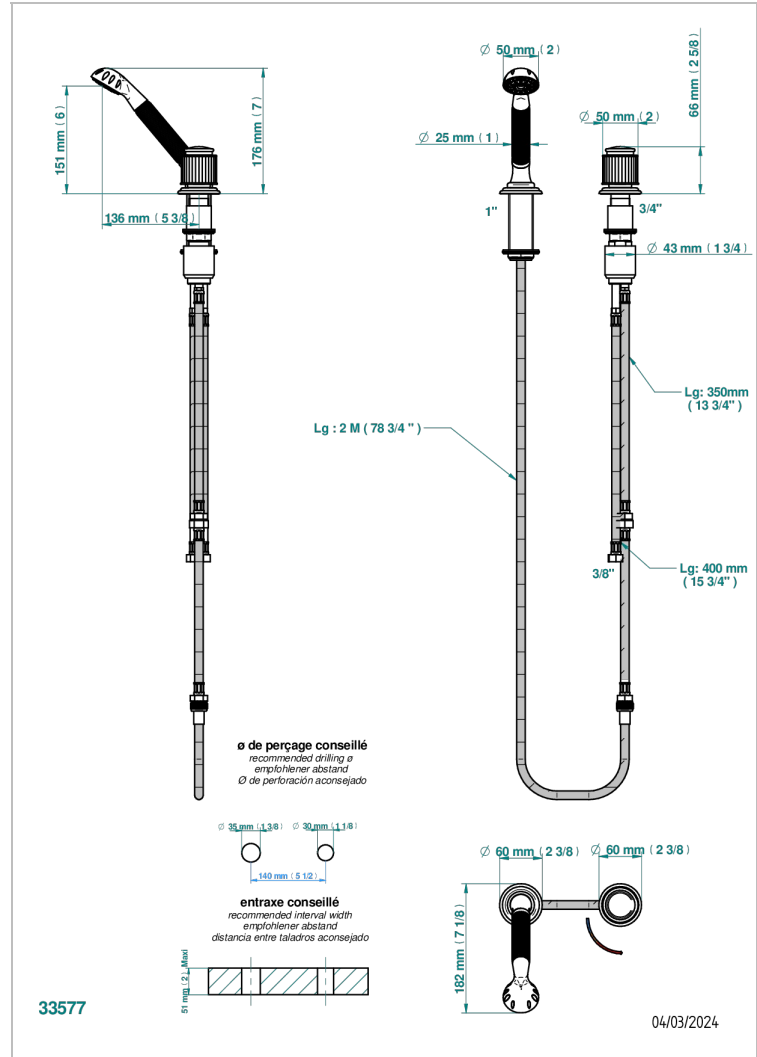

# JAIPUR CRISTAL SATINADO

A9B-6532/60A

THG<sup>®</sup>  
PARIS

Kit monomando de peluquería : monomando con cartucho progresivo, con teleducha sobre encimera, mando de estilo, soporte y flexo de 2m

## CARACTERÍSTICAS

- ACS : 22ACCLY009

Níquel viejo - H28  
Pvd blush - H62  
Pvd blush mate - H60  
Pvd color latón - H49  
Pvd color latón mate - H50  
Pvd color níquel - H55

Pvd color níquel mate - H56  
Pvd color oro - H52  
Pvd color oro mate - H53  
Pvd grafito - H64  
Pvd grafito mate - H65  
Pvd marrón bronce - F33