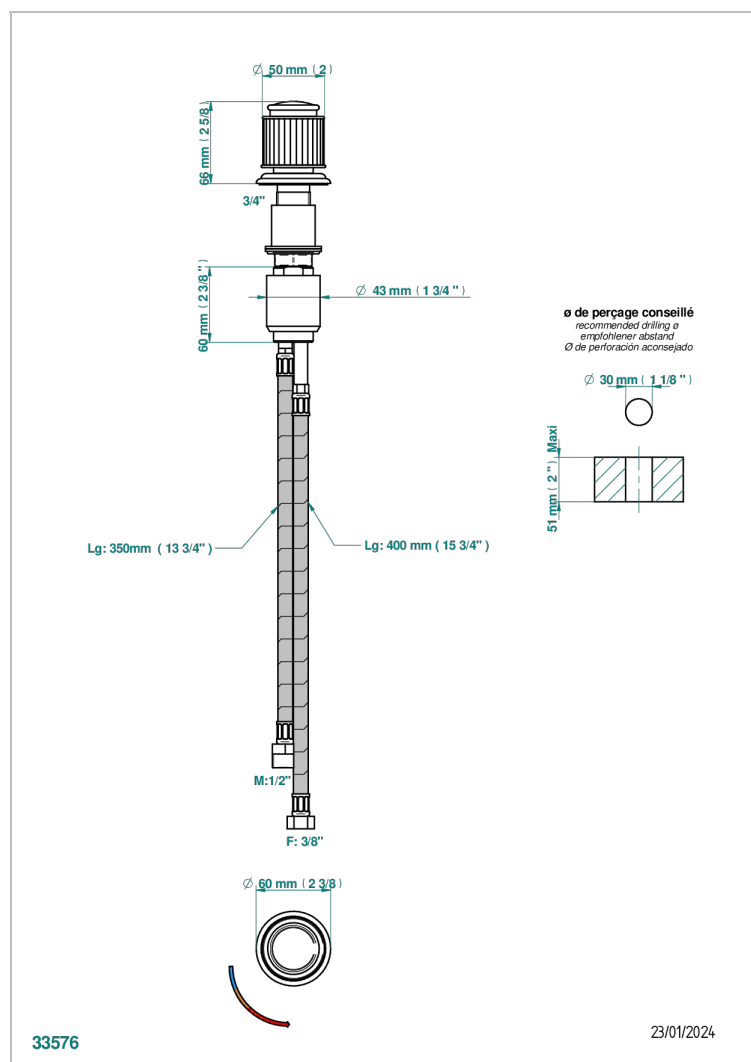

JAIPUR, KRISTALL SATINIERT

A9B-6532

Einhebelsmischer zur Standmontage mit Bedienungsgriff passend zur Serie

THG
PARIS

EIGENSCHAFTEN

- ACS : 22ACCLY009

ZERTIFIZIERUNGEN

VERFÜGBARE OBERFLÄCHEN

Altnickel - H28
Blassgold - F30
Blassgold matt unlackiert - F31
Bronze hell - D01
Chrom - A02
Chrom / gold - G02

Chrom matt - C02
Gold - F01
Gold matt - F07
Kupfer altrot matt lackiert - H07
Mattschwarz keramik - D30
Nickel matt - C01