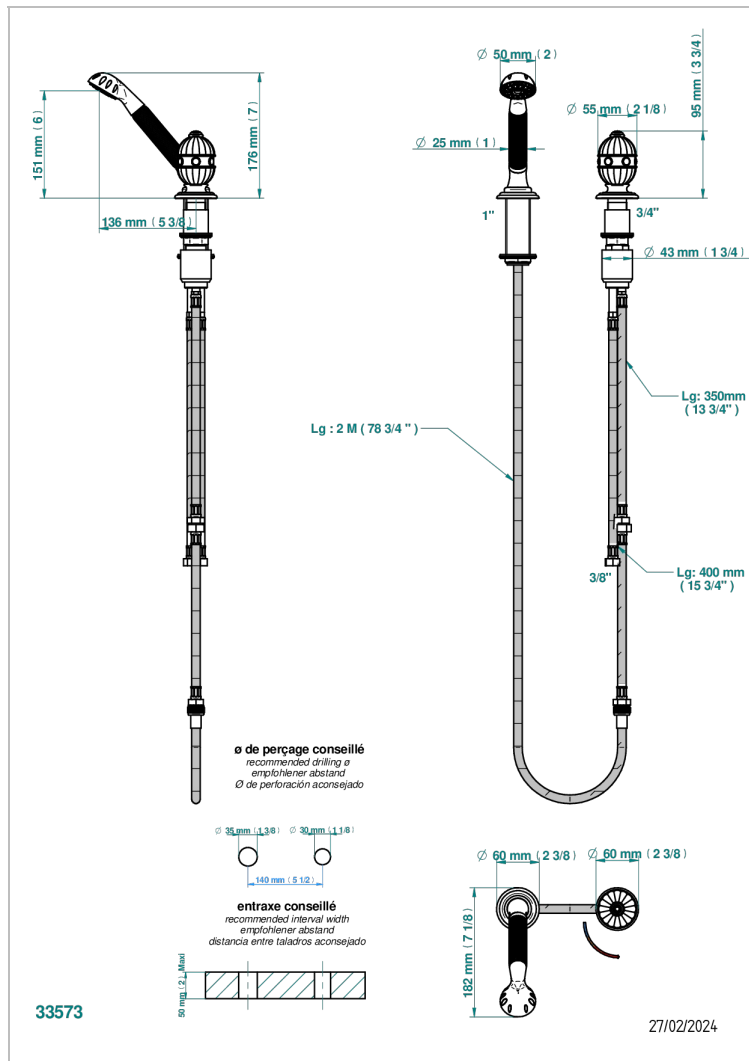

A1K-6532/60A

Kit monomando de peluquería : monomando con cartucho progresivo, con teleducha sobre encimera, mando de estilo, soporte y flexo de 2m

## CARACTERÍSTICAS

- ACS : 22ACCLY009