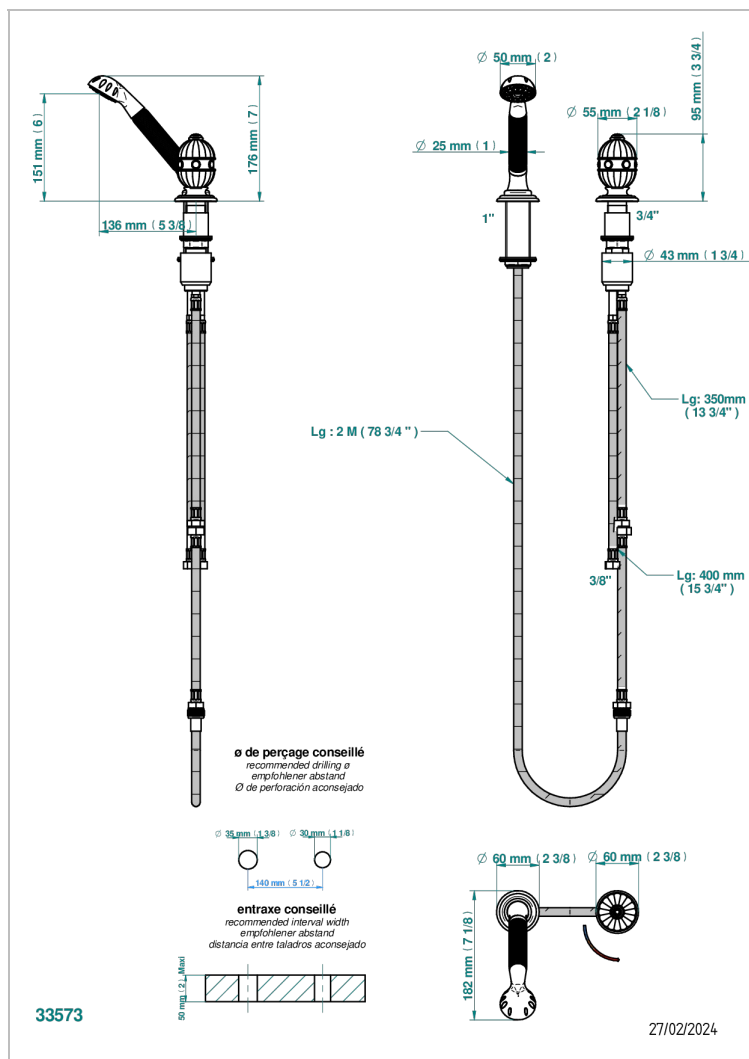

A1K-6532/60A

Kit monomando de peluquería : monomando con cartucho progresivo, con teleducha sobre encimera, mando de estilo, soporte y flexo de 2m

CARACTERÍSTICAS

- ACS : 22ACCLY009

ESPECIFICACIONES TÉCNICAS

- Recommandé : 3 bars (max. 5 bars) - Advised : 43,5 psi (max. 72 psi)
- 9,5 l/min à 3 bars (2.5 gpm at 43.5 psi)

ESTÁNDAR

ACABADOS DISPONIBLES

Cerámica negra mate - D30
Cromo - A02
Cromo / dorado - G02
Cromo mate - C02
Dorado - F01
Dorado mate - F07

Dorado pálido - F30
Dorado pálido mate (sin barniz) - F31
Níquel - B01
Níquel mate - C01
Níquel viejo - H28
Pvd blush - H62

Pvd blush mate - H60
Pvd color latón - H49
Pvd color latón mate - H50
Pvd color níquel - H55
Pvd color níquel mate - H56
Pvd color oro - H52

Pvd color oro mate - H53
Pvd grafito - H64
Pvd grafito mate - H65
Pvd marrón bronce - F33
Pvd marrón bronce mate - F34
Pvd umber - H66

Pvd umber mate - H67